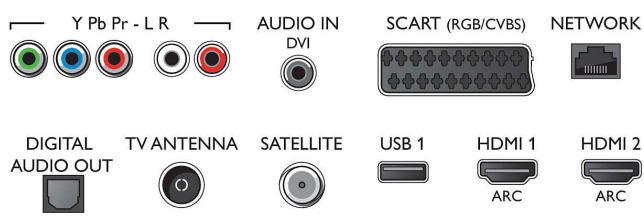

Connections

Side

Rear

Spetsifikatsioon

Android TV

- OS: Android™ 5.1 (Lollipop)
- Eelnevalt paigaldatud rakendused: Google Play filmid*, Google Play muusika*, Google Search, Häälega otsing, YouTube, Netflix*
- Mälu maht (välkmälu): 8 GB, laiendatav USB-andmekandja kaudu