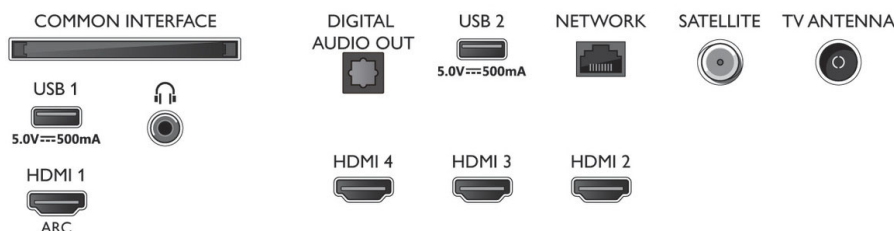

Connections

Side

Bottom

Utgivelsesdato
2022-07-31

Versjon: 11.4.1

12 NC: 8670 001 74755
EAN: 87 18863 02838 4

© 2022 Koninklijke Philips N.V.
Alle rettigheter forbeholdt.

Spesifikasjonene kan endres uten varsel. Varemerker tilhører Koninklijke Philips N.V. eller deres respektive eiere.