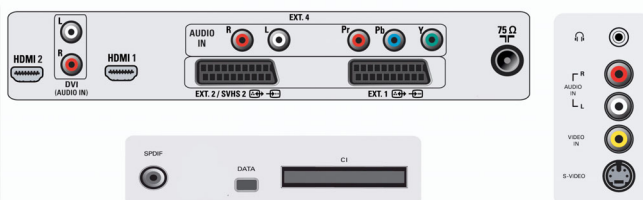

Liitännät

- Ext 1 Scart: Ääni v/o, CVBS-tulo/-lähtö, RGB
- Ext 2 Scart: CVBS-tulo/-lähtö, S-video-tulo, Ääni v/o, RGB-lähtö
- Muut liitännät: Common Interface, S/PDIF-lähtö (koaksiaali)
- Etu- ja sivuliitännät: CVBS-tulo, Kuulokelähtö, S-video-tulo, Äänitulo v/o
- Ext 4: YPbPr
- Ext 5: HDMI
- Ext 6: HDMI
- Scart-liitinten määrä: 2

Virta

- Virrankulutus: 125 W W
- Virrankulutus valmiustilassa: < 1 W
- Ympäristön lämpötila: 5 °C - 40 °C
- Verkkovirta: 220 - 240 V (AC) +/- 10 %
- Virtalähde: AC 90 - 240

Mitat

- Tuotteen paino: 18 9 kg
- Paino pakattuna: 22 kg
- Mitat (jalustan kanssa) (L x K x S): 924 x 550 x 222 mm
- Rungon väri: Musta
- Laatikon mitat (L x K x S): 1000 x 690 x 240 mm
- Laitteen mitat (L x K x S): 924 x 507 x 119 mm
- Sopii VESA-seinäkiinnitykseen: 200 x 100 mm

Lisätarvikkeet

- Mukana tulevat lisätarvikkeet: Virtajohto, Pikaopas, Rekisteröintikortti, Kauko-ohjain, Käyttöopas, Kauko-ohjaimen paristot, Pöytäjalusta, Takuutodistus
- Lisätarvikkeet: Teline

Kaiuttimet

- Sisäiset kaiuttimet: 2

Stereo system					Transmission system					
2CS DK	NICAM DK	2CS BG	NICAM I	NICAM LL'	PAL BG	PAL D/K	PAL I	SECAM BG	SECAM DK	SECAM LL'
•	•	•	•	•	•	•	•	•	•	•