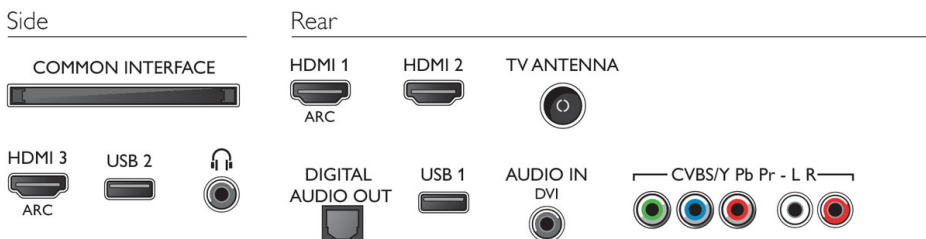

WAV, WMA (v2 έως v9.2), WMA-PRO (v9 και v10)

- Φορμά αναπαραγωγής εικόνας: JPEG, BMP, GIF, JPS, PNG, PNS, BMS, MPO

Υποστηριζόμενη ανάλυση οθόνης

- Είσοδοι υπολογιστή σε όλες τις θύρες HDMI: στα 60Hz, έως και 4K Ultra HD 3840x2160
- Είσοδοι βίντεο σε όλες τις θύρες HDMI: στα 24, 25, 30, 50, 60 Hz, έως και 4K Ultra HD 3840x2160p

Δέκτης/Λήψη/Μετάδοση

- Ψηφιακή τηλεόραση: DVB-T/C
- Υποστήριξη MPEG: MPEG2, MPEG4
- Αναπαραγωγή βίντεο: NTSC, PAL, SECAM
- Οδηγός τηλεοπτικού προγράμματος*: Electronic Program Guide 8 ημερών
- Ένδειξη ισχύος σήματος
- Teletext: Hypertext 1000 σελίδων

Ρεύμα

- Τροφοδοσία ρεύματος: 220 - 240V, 50/60Hz
- Θερμοκρασία περιβάλλοντος: 5 °C έως 35 °C
- Ενεργειακό σήμα EE, ισχύς: 101 W
- Ετήσια κατανάλωση ρεύματος: 148 kW h
- Σήμα ενεργειακής κλάσης: A
- Κατανάλωση ρεύματος κατά την αναμονή: < 0,5 W
- Κατανάλωση ρεύματος εκτός λειτουργίας: < 0,3 W
- Λειτουργίες εξοικονόμησης ενέργειας: Αυτόματη απενεργοποίηση χρονοδιακόπτη, Φωτοαισθητήρας, Σίγαση εικόνας (για ραδιόφωνο)

Διαστάσεις

- Διαστάσεις κουτιού (Π x Υ x Β): 1330 x 830 x 131 μμ
- Διαστάσεις σετ (Π x Υ x Β): 1239 x 725 x 79 μμ
- Διαστάσεις συσκευής με βάση (Π x Υ x Β): 1239 x 764 x 211 μμ
- Βάρος προϊόντος: 15,3 κ.
- Βάρος προϊόντος (+βάση): 15,6 κ.
- Βάρος με την συσκευασία: 20 κ.
- Με δυνατότητα ανάρτησης στον τοίχο VESA: 400 x 200 χιλ.

Αξεσουάρ

- Συμπεριλαμβανόμενα αξεσουάρ: Τηλεχειριστήριο, 2 μπαταρίες AAA, Βάση Edge

Connections

Ημερομηνία έκδοσης
2019-06-10

Έκδοση: 6.1.1

12 NC: 8670 001 32263
EAN: 87 18863 00650 4

© 2019 Koninklijke Philips N.V.
Με την επιφύλαξη παντός δικαιώματος.

Οι προδιαγραφές ενδέχεται να αλλάζουν χωρίς προειδοποίηση. Τα εμπορικά σήματα ανήκουν στην Koninklijke Philips N.V. ή στους αντίστοιχους ιδιοκτήτες.

www.philips.com

με πόδια, Καλώδιο ρεύματος, Οδηγός γρήγορης έναρξης, Φυλλάδιο νομικών πληροφοριών και πληροφοριών ασφαλείας

* Η διαθεσιμότητα του EPG και η κάλυψη των προγραμμάτων (έως και 8 ημερών) εξαρτάται από τη χώρα και τον πάροχο.

* Κατανάλωση ενέργειας σε kWh ανά έτος, με βάση την κατανάλωση ισχύος της τηλεόρασης με 4ωρη λειτουργία ανά ημέρα επί 365 ημέρες. Η πραγματική κατανάλωση ενέργειας εξαρτάται από τον τρόπο χρήσης της τηλεόρασης.

* Η τηλεόραση υποστηρίζει τη λήψη DVB για 'ελεύθερες' μεταδόσεις. Ενδέχεται να μην υποστηρίζονται συγκεκριμένοι πάροχοι DVB. Μπορείτε να βρείτε μια ενημερωμένη λίστα στην ενότητα Συνήθεις ερωτήσεις της τοποθεσίας web υποστήριξης της Philips. Για ορισμένους παρόχους, απαιτείται Περιορισμένη πρόσβαση και εγγραφή. Επικοινωνήστε με τον πάροχο σας για περισσότερες πληροφορίες.

* (Philips) συμβατό μόνο με συγκεκριμένη συσκευή αναπαραγωγής Philips.

* Εγγραφή USB μόνο για ψηφιακά κανάλια. Η δυνατότητα εγγραφής ενδέχεται να περιορίζεται από προστασία κατά της αντιγραφής προγραμμάτων (CI+). Ενδέχεται να ισχύουν περιορισμοί ανάλογα με τη χώρα και το κανάλι.