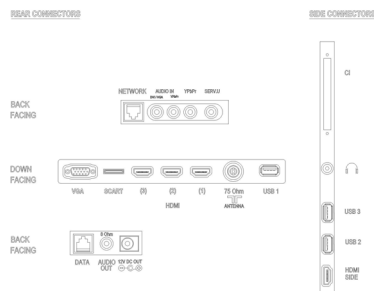

Technické údaje

Obraz/Displej

- Pomer strán: 16:9
- Diagonálny rozmer obrazovky (v palcoch): 32 palec
- Diagonálny rozmer obrazovky (metrický): 81 cm
- Farebná skrinka: Vysokolesklá čierna skrinka
- Displej: LED Full HD
- Rozlíšenie panela: 1920 x 1080p
- Jas: 400 cd/m²
- Dokonalejšie zobrazenie: Pixel Plus HD

- Dynamický kontrast obrazovky: 500 000:1
- Uhol zobrazenia: 178° (H) / 178° (V)

Podporované rozlíšenie displeja

- Počítačové vstupy: až do 1920 x 1080 pri 60 Hz
- Video vstupy: 24, 25, 30, 50, 60 Hz, až do 1920 x 1080p

Tuner/Príjem/Vysielanie

- Vstup antény: 75 ohmový koaxiálny (IEC75)

- Pásmo tunera: Hyperband, S-kanál, UHF, VHF
- TV systém: PAL, SECAM
- Digitálna TV: DVB-C MPEG4*, DVB-T MPEG4*, DVB-T2, DVB-C MPEG2*, DVB-T MPEG2*
- Prehrávanie videa: PAL, SECAM, NTSC
- IP prehrávanie: IGMP Multicast

Aplikácie Smart TV

- Ovládanie: Ovládanie IXP
- Služba Net TV: Online aplikácie, Pre hotelové