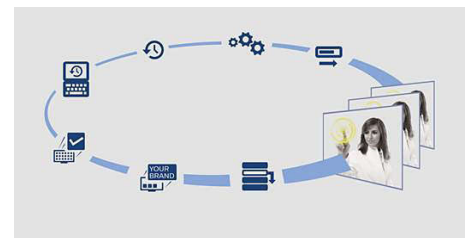

Integrovaná technológia IPTV

Vyhňte sa vysokým nákladom aj problémom. Vďaka našim novým televízorom Smart TV môžete svoj hotelový systém zostaviť priamo v televízore. Interaktívne kanály, video na požiadanie, interaktívne hotelové ponuky a informácie, ako aj systém objedávania online máte k dispozícii aj bez externého zariadenia pripojeného k televízoru. Okrem prenosu údajov cez koaxiálne televízne káble môžete na prenos televíznych kanálov alebo videí na požiadanie použiť aj svoju internetovú sieť.

SmartInstall

Aplikácia SmartInstall zjednodušuje inštaláciu a údržbu vášho televízora. S jednoduchým webovým nástrojom môžete odteraz na diaľku konfigurovať a inštalovať svoje televízory bez nevyhnutnosti zavítať do príslušnej miestnosti! Vďaka tomu ušetríte čas a nebudete rušiť svojich hostí. Či už ide o aktualizáciu informačných stránok hotela alebo inštaláciu nových kanálov, aplikácia SmartInstall sa postará o všetko.