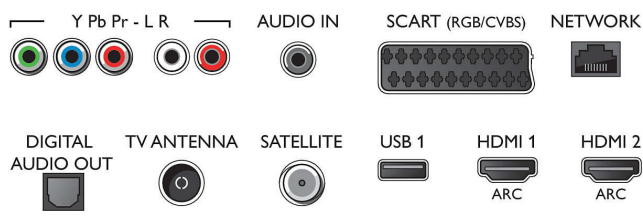

Spesifikasjoner

Ambilight

- Ambilight-funksjoner: Ambilight+hue, Spillmodus, Innebygd Ambilight+Hue, Tilpasser seg fargene på veggen, Tilpasser seg avstanden til veggen, Lounge-modus, Ambilight for 3D
- Ambilight-versjon: På tre sider

Bilde/skjerm

- Sideforhold: 16:9
- Diagonal skjermstørrelse (tommer): 65 tommer
- Diagonal skjermstørrelse (cm): 164 cm
- Skjerm: 4K Ultra HD LED

- Paneloppløsning: 3840 x 2160
- 3D: Active 3D, Spilling på full skjerm for to spillere*, Konvertering fra 2D til 3D, Automatisk 3D-registrering
- Lysstyrke: 400 cd/m²
- Bildemotor: Pixel Precise Ultra HD
- Bildeforbedring: Natural Motion, 800 Hz Perfect Motion Rate, Micro Dimming Pro, Ultra Resolution

Støttet skjermoppløsning

- Datamaskininnganger på alle HDMI: @60 Hz,

- opptil 4K Ultra HD 3840 x 2160
- Videoinnganger på alle HDMI: @ 24, 25, 30, 50, 60 Hz, opptil 4K Ultra HD 3840 x 2160p

Tuner/mottak/overføring

- Digital-TV: DVB-T/T2/C/S/S2
- Videoavspilling: NTSC, PAL, SECAM
- Støtter MPEG: MPEG2, MPEG4
- TV-programguide*: 8-dagers elektronisk programguide
- Signalstyrkeindikasjon
- Tekst-tv: 1000-siders hypertekst

Connections

Side

Rear