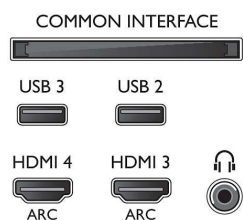

Spesifikasjoner

Ambilight

- Ambilight-funksjoner: Ambilight+hue, Spillmodus, Innebygd Ambilight+Hue, Tilpasser seg fargene på veggen, Tilpasser seg avstanden til veggen, Lounge-modus, Ambilight for 3D
- Ambilight-versjon: På tre sider

Bilde/skjerm

- Sideforhold: 16:9
- Diagonal skjermstørrelse (tommer): 65 tommer
- Diagonal skjermstørrelse (cm): 164 cm
- Skjerm: 4K Ultra HD LED

- Paneloppløsning: 3840 x 2160
- 3D: Active 3D, Spilling på full skjerm for to spillere*, Konvertering fra 2D til 3D, Automatisk 3D-registrering
- Lysstyrke: 400 cd/m²
- Bildemotor: Pixel Precise Ultra HD
- Bildeforbedring: Natural Motion, 800 Hz Perfect Motion Rate, Micro Dimming Pro, Ultra Resolution

Støttet skjermoppløsning

- Datamaskininnganger på alle HDMI: @60 Hz,

- opptil 4K Ultra HD 3840 x 2160
- Videoinnganger på alle HDMI: @ 24, 25, 30, 50, 60 Hz, opptil 4K Ultra HD 3840 x 2160p

Tuner/mottak/overføring

- Digital-TV: DVB-T/T2/C/S/S2
- Videoavspilling: NTSC, PAL, SECAM
- Støtter MPEG: MPEG2, MPEG4
- TV-programguide*: 8-dagers elektronisk programguide
- Signalstyrkeindikasjon
- Tekst-tv: 1000-siders hypertekst

Connections

Side