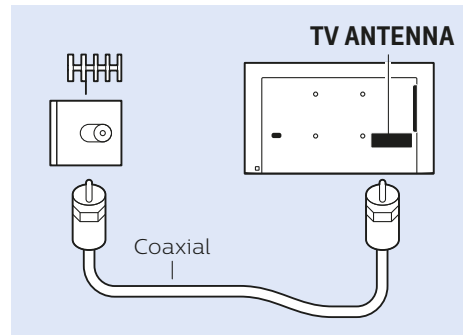

x4

5

VESA (x, y)

43" 200x200 M6
108cm

8.6kg

49" 400x200 M6
123cm

10.84kg

www.philips.com/connectivityguide