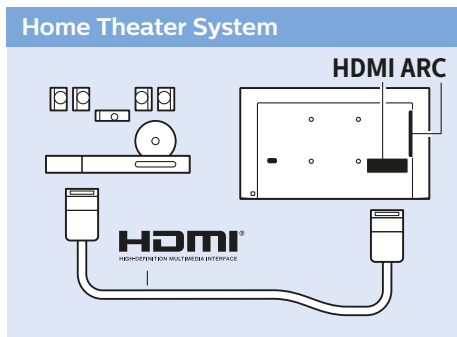

x4

5

VESA (x, y)

43" 200x200 M6
108cm

8.6kg

49" 400x200 M6
123cm

10.84kg

www.philips.com/connectivityguide