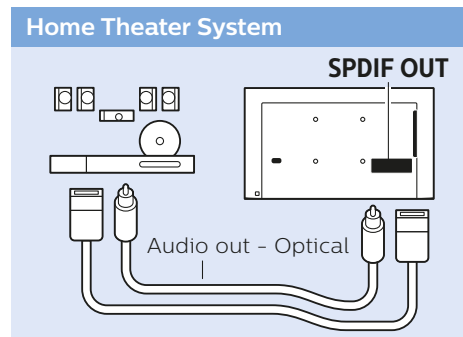

x4

5

VESA (x, y)

43" 200x200 M6
108cm

8.6kg

49" 400x200 M6
123cm

10.84kg

www.philips.com/connectivityguide