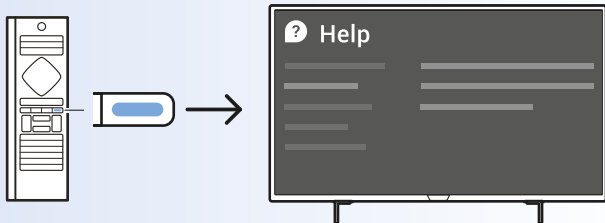

Help
Ayuda

philips.com/support