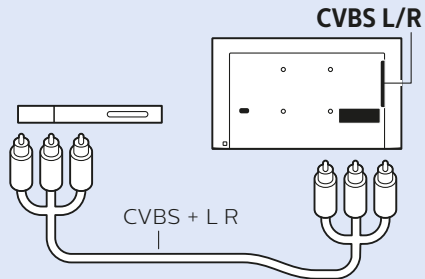

Video Player