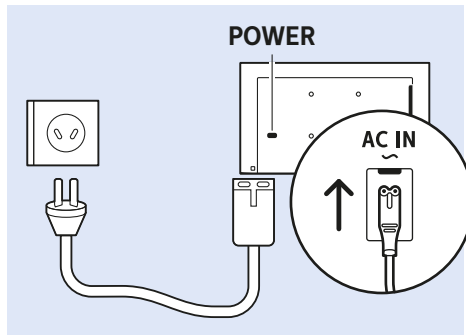

x4

5

VESA (x, y)

43" 200x200 M6
108cm

8.6kg

49" 400x200 M6
123cm

10.84kg

www.philips.com/connectivityguide