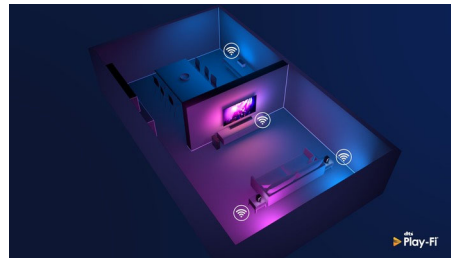

DTS Play-Fi -yhteensopivuus

Philips-televisioiden DTS Play-Fi -toiminnolla voit yhdistää television yhteensopiviin kaiuttimiin missä tahansa huoneessa. Onko keittiössä langattomat kaiuttimet? Voit kuunnella elokuvaa, kun teet välipalaa, tai seurata urheiluselostusta, kun haet juotavaa.