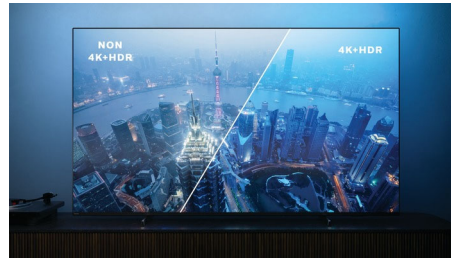

Eloisa HDR-kuva

Philips 4K UHD -TV tukee kaikkia keskeisiä HDR-muotoja, kuten Dolby Visionia. Olipa kyse suosikkisarjastasi tai uusimmasta videopelistä, varjot näkyvät syvemmin, kirikkaat pinnat loistavat ja värit näkyvät todellisina.