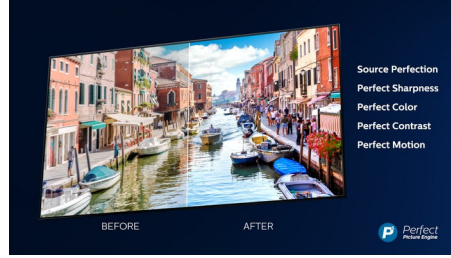

Philips P5 -kuvajärjestelmä

Philips P5 -kuvajärjestelmä säilyttää kuvanlaadun aina yhtä täydellisenä. Yksityiskohtiin lisätään syvyyttä, värikylläisyys syvenee ja ihon sävyt toistetaan luonnollisina. Kontrasti on niin tarkka, että suorastaan tunnet jokaisen yksityiskohdan. Liike on erittäin tasaista.