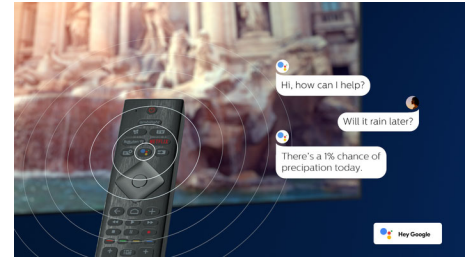

AI-ääniohjaus

Puhu Google Assistantille painamalla kaukosäätimen painiketta. Ohjaa TV:tä tai Google Assistant -yhteensopivia kodin älylaitteita äänelläsi. Voit myös pyytää Alexa ohjaamaan TV:tä Alexa-yhteensopivilla laitteilla.

Kaukosäädin, jossa QWERTY-näppäimistö

Television kaukosäätimen takana on täysi QWERTY-näppäimistö, mikä nopeuttaa tekstinsyöttöä. Salasanojen kirjoittaminen suoratoistopalvelujen tileihin, sisältöhaaku ja nettiosoitteiden kirjoittaminen sujuu todella helposti.