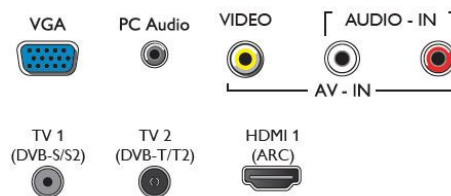

- Вес, включая упаковку: 9,8 кг
- Совместимое настенное крепление VESA: 400 x 200 мм

Аксессуары

- Входящие в комплект аксессуары: Пульт ДУ, Батарея типа AAA — 2 шт., Шнур питания, Мини-разъем к кабелю YPbPr, Краткое руководство пользователя, Брошюра с важной юридической информацией и сведениями о безопасности, Настольная подставка

Connections

Side

Bottom

Дата выпуска 2020-02-20

Версия: 13.7.1

12 NC: 8670 001 44244
EAN: 87 18863 01120 1

© 2020 Koninklijke Philips N.V.
Все права защищены.

Характеристики могут меняться без предварительного уведомления. Торговые марки являются собственностью Koninklijke Philips N.V. или соответствующих владельцев.