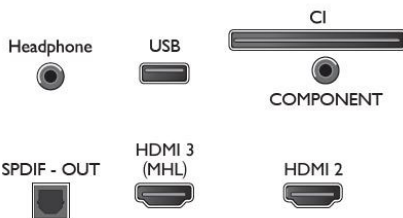

Поддерживаемое разрешение дисплея

- Компьютерные входы: до 1920x1080 при 60 Гц
- Видеовходы: 24, 25, 30, 50, 60 Гц, до 1920x1080p

Тюнер/прием/передача

- Цифровое ТВ: DVB-T/T2/T2-HD/C/S/S2
- Поддержка MPEG: MPEG2, MPEG4
- Воспроизведение видео: NTSC, PAL, SECAM

Питание

- Электропитание: 220-240 В переменного тока, 50/60 Гц
- Температура окружающей среды: 5-35 °C
- Энергопотребление в режиме ожидания: <0,5 Вт
- Энергопотребление в выключенном состоянии: 0,3 Вт
- Функции энергосбережения: Таймер автоматического выключения, Режим ECO, Отключение изображения (для радио)
- содержание ртути: 0 мг
- Маркировка класса энергоэффективности: A
- Наличие свинца: Да*
- Потребление электроэнергии в год: 96 кВт/ч
- Маркировка энергоэффективности ЕС: 66 Вт

Размеры

- Размеры комплекта (Ш x В x Г): 1085 x 667 x 150 миллиметра
- Размеры корпуса (Ш x В x Г): 969 x 567 x 83 миллиметра
- Размеры устройства с подставкой (Ш x В x Г): 969 x 625 x 226 миллиметра
- Ширина подставки: 243 миллиметра
- Вес продукта: 7,3 кг
- Вес изделия с подставкой: 7,5 кг

- Вес, включая упаковку: 9,8 кг
- Совместимое настенное крепление VESA: 400 x 200 мм

Аксессуары

- Входящие в комплект аксессуары: Пульт ДУ, Батарея типа AAA — 2 шт., Шнур питания, Мини-разъем к кабелю YPbPr, Краткое руководство пользователя, Брошюра с важной юридической информацией и сведениями о безопасности, Настольная подставка

Connections

Side