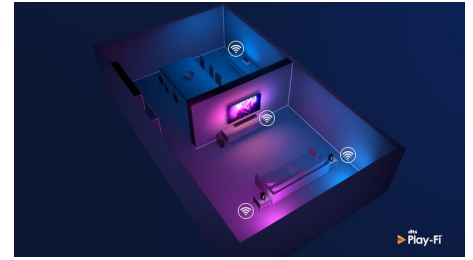

Σύστημα εικόνας Philips P5

Το σύστημα P5 της Philips προσφέρει εικόνες τόσο εκπληκτικές όσο και το περιεχόμενο που αγαπάτε. Οι λεπτομέρειες έχουν σαφώς μεγαλύτερο βάθος. Τα χρώματα είναι ζωντανά, ενώ οι τόνοι του δέρματος είναι πιο φυσικοί. Η αντίθεση είναι τόσο ευκρινής, που θα νιώθετε κάθε λεπτομέρεια. Η κίνηση είναι εξαιρετικά ομαλή.

65PUS8506/12

Συμβατότητα με DTS Play-Fi

Με το DTS Play-Fi στην τηλεόραση Philips, μπορείτε να συνδέσετε συμβατά ηχεία σε οποιοδήποτε δωμάτιο. Έχετε ασύρματα ηχεία στην κουζίνα; Ακούστε την ταινία σας ενώ κάνετε ένα σνακ ή παρακολουθήστε τον σχολιασμό αθλητικής εκπομπής ενώ ετοιμάζετε ποτά για την παρέα.