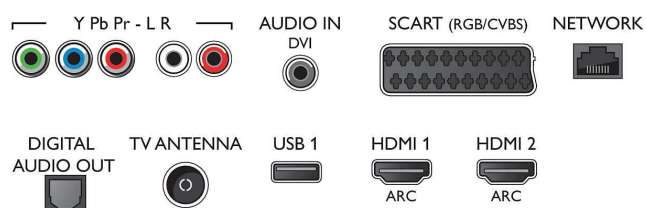

Connections

Side

Rear

Специфікації

Функції Smart TV

- Взаємодія з користувачем: MultiRoom клієнт і сервер, SimplyShare, Сертифіковано Wi-Fi Miracast*
- Інтерактивне телебачення: HbbTV
- Програма: Стоп-кадр у телепрограмі, Запис на USB*
- Застосунки SmartTV*: Мережеві відеоміагазини, Відкритий веббраузер, Соціальне ТБ, ТБ на вимогу, YouTube
- Просте встановлення: Автоматичне виявлення пристроїв Philips, Майстер під'єднання пристрою, Майстер встановлення мережі, Майстер помічника з налаштувань
- Простота у користуванні: Універсальна розумна кнопка меню, Екранний посібник користувача
- Можливість оновлення програмного забезпечення: Майстер автоматичного оновлення програмного забезпечення, Можливість оновлення програмного забезпечення через USB, Оновлення програмного забезпечення через Інтернет
- Налаштування формату екрана: Основні – На весь екран, До розмірів екрана, Додаткові – Змістити, Масштабувати, Розтягнути
- Додаток Philips TV Remote App*: Додатки, Канали, Керування, Зараз на ТБ, Телегід, Відео на вимогу