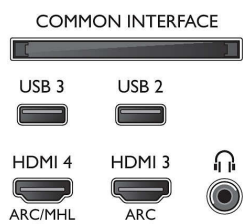

Specifiche

Ambilight

- Funzioni Ambilight: Ambilight+Hue integrato, Ambilight Music, Modalità gioco, Adattabile al colore della parete, Modalità Lounge
- Versione Ambilight: 2 lati

Immagine/Display

- Formato: 16:9
- Dim. diagonale schermo (pollici): 43 pollici
- Dim. diagonale schermo (metrico): 108 cm
- Display: LED con risoluzione Ultra HD 4K
- Risoluzione del display: 3840x2160

- Luminosità: 350 cd/m²
- Miglioramento dell'immagine: Micro Dimming Pro, Ultra Resolution, Natural Motion, Pixel Plus Ultra HD

Risoluzione del display supportata

- Ingressi computer su HDMI1/2: fino a 4K UHD 3840x2160 a 60 Hz
- Ingressi computer su HDMI3/4: fino a 4K UHD 3840x2160 a 30Hz, fino a FHD 1920x1080 a 60 Hz
- Ingressi video su HDMI1/2: fino a 4K UHD

- 3840x2160 a 60 Hz
- Ingressi video su HDMI3/4: fino a FHD 1920x1080 a 60 Hz, fino a 4K UHD 3840x2160 a 30Hz

Sintonizzatore/Ricezione/Trasmissione

- TV digitale: DVB-T/T2/T2-HD/C/S/S2
- Riproduzione video: NTSC, PAL, SECAM
- Supporto per MPEG: MPEG2, MPEG4
- Guida ai programmi TV*: EPG 8 giorni
- Indicazione forza segnale
- Televideo: 1000 pagine Hypertext
- Supporto HEVC

Connections

Side