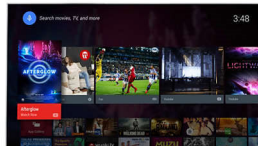

Quad Core + Android

Il processore Philips Quad Core incontra la potenza di Android per un'entusiasmante esperienza di gioco. E con Android sul tuo TV potrai navigare, avviare applicazioni e riprodurre video in modo super veloce, super intuitivo e super divertente.

43PUS6432/12