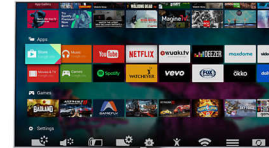

Contenuti TV

Il Google Play Store e la galleria app di Philips superano la tradizionale programmazione TV offrendoti un'ampia raccolta di film, programmi, musica, applicazioni e giochi. La memoria espandibile di 16 GB ti consente di memorizzare tutti i tuoi contenuti preferiti e installare tante altre applicazioni.

Elaborazione audio

Una folata di vento, una foglia che cade a terra, il suono delle gomme che stridono su una strada tortuosa: sono questi piccoli dettagli che danno vita a una scena. I processori del suono di Philips uniscono questi dettagli a un suono nitido e senza compromessi. Ascolta ogni cosa così come è stata concepita dal regista grazie alle apparecchiature professionali di mixaggio del suono che supportano contenuti audio originali e migliorano l'audio quando necessario. Bassi profondi, dialoghi nitidi e una cura sorprendente: ed è soltanto l'inizio.

Audio eccellente DTS

Gli eccezionali altoparlanti del TV richiedono un motore di elaborazione potente in grado di preservare la purezza del contenuto audio originale. L'audio eccellente DTS offre un'elaborazione audio di alta qualità: lasciati coinvolgere da bassi profondi e forti e da dialoghi nitidi anche al volume più elevato senza perdite in termini di fluttuazioni o distorsioni.