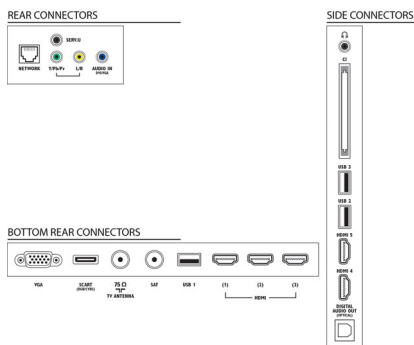

Specificații

Ambilight

- Funcții Ambilight: Adaptare la culoarea peretelui, Mod de iluminare odihnitoare
- Versiune Ambilight: cu 2 lateri

Imagine/Ecran

- Raport lungime/lățime: 16:9
- Dimensiune diagonală ecran (inchi): 42 inch
- Dimensiune diagonală ecran (metric): 107 cm

- Afișaj: LED Full HD
- Rezoluție panou: 1920 x 1080p
- 3D: Easy 3D Clarity 700, Jocuri pe ecran complet pentru 2 jucători*, Reglarea adâncimii 3D, Conversie 2D în 3D
- Luminositate: 400 cd/m²
- Îmbunătățiri ale imaginii: Pixel Precise HD, Perfect Motion Rate 600Hz, Micro Dimming
- Contrast dinamic al ecranului: 500.000:1

Rezoluție de afișare acceptată

- Intrări computer: până la 1920x1080 @ 60 Hz
- Intrări video: 24, 25, 30, 50, 60 Hz, până la 1920x1080p

Tuner/Recepție/Transmisie

- TV digital: DVB-C MPEG2*, DVB-C MPEG4*, DVB-S2 MPEG4 HD, DVB-T MPEG2*, DVB-T