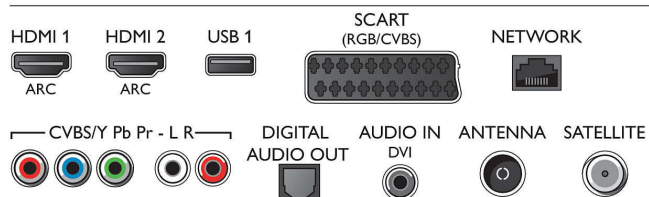

Smart TV

- Interaktivt TV: HbbTV
- TV-programguide*: 8 dages elektronisk programguide

Connections

Side

Rear

Specifikationer

- Smart TV-apps*: TV-arkiv, Netflix, Spotify, Online-apps, Online videoutvikler, Åben internetbrowser, YouTube
- Social TV: Skype, Twitter