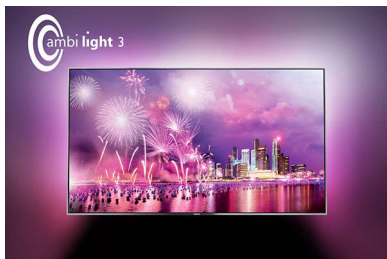

Vigtigste nyheder

3-sidet Ambilight

Du har skabt et hjem, der er mere end blot et hus, så hvorfor ikke vælge et TV, der er varmt og indbydende? Philips' unikke Ambilight-teknologi gør skærmen meget bredere – og din tv-oplevelse mere overvældende – ved at projicere et ekstra bredt skær fra tre sider af TV-skærmen op på den omgivende væg. Farve, vitalitet og spænding springer ud af skærmen og ind i din dagligstue, så du får en mere spændende, intens og medrivende TV-oplevelse.

Rammefrit design

Slank. Minimalistisk. Diskret. Vores rammeløse kant er fremstillet af glas af høj kvalitet og forsynet med en ultratynd aluminiumskant, der minimerer rammen og maksimerer billedet.