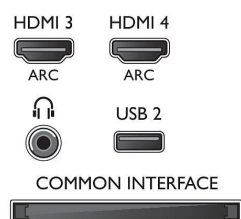

Specifikationer

Ambilight

- Ambilight-funktioner: Dobbeltvisning med fast farve, Dynamisk, knyttet til lyssensor, Lounge-tilstand, solnedgang, Tilpasning til vægfarve, 3D
- Ambilight-version: 3-sidet
- Ambilight-belysning: Indbygget AL + hue

Billede/display

- Billedformat: 4:3/16:9
- Diagonal skærmstørrelse (tommer): 55 tommer
- Diagonal skærmstørrelse (metrisk): 140 cm
- Display: LED Full HD

- Panelopløsning: 1920 x 1080p pixel
- 3D: Passiv 3D, 2 Player Full Screen Gaming*, 3D-dybdejustering, 2D til 3D-konvertering, Automatisk 3D-registrering
- Lysstyrke: 400 cd/m²
- Billedforbedring: Micro Dimming Pro, Pixel Precise HD, Perfect Natural Motion, 800 Hz Perfect Motion Rate, Super Resolution

Understøttet skærmopløsning

- Computerindgange: op til 1920x1080 ved 60 Hz
- Videoindgange: 24, 25, 30, 50, 60 Hz, op til

1920x1080p

Tuner/modtagelse/transmission

- Digital TV: Freeview HD, Astra HD+ support, DVB-T/T2/C/S/S2
- Videoafspilning: NTSC, PAL, SECAM
- MPEG-support: MPEG-2, MPEG-4

Smart TV

- Interaktivt TV: HbbTV
- TV-programguide*: 8 dages elektronisk programguide

Connections

Side