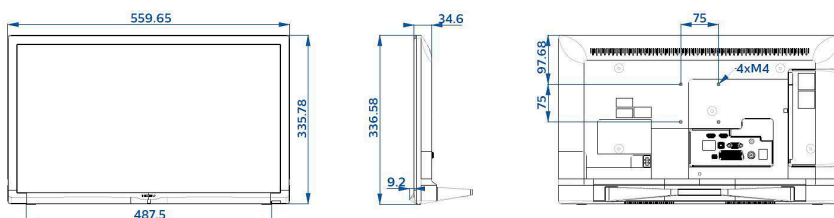

преминаване, управление на системния звук

HDMI: ARC (HDMI1)

SCART: Захранване през SCART

Дизайн

Цвят: Черно

Размери

Ширина на изделието: 560 мм

Височина на изделието: 336 мм

Дълбочина на изделието: 35/45 мм

Тегло на изделието: 3.1 кг

Ширина на изделието (със стойката): 560 мм

Височина на изделието (със стойката): 336 мм

Дълбочина на изделието (със стойката):

124 мм

Тегло на изделието (със стойката): 3.2 кг

Може да се монтира на конзола за стена: M4,

75 x 75 мм

* Наличието на функции ще зависи от избраното от интегратора изпълнение.

* Обичайна консумация на енергия във включен режим, измерена в съответствие с IEC62087 изд. 2. Реалното потребление ще зависи от начина на използване на телевизора.