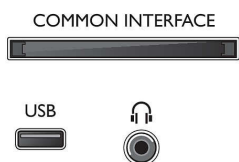

Potência

- Alimentação elétrica: CA, 220 - 240 V 50/60 Hz
- Temperatura ambiente: De 5 °C a 35 °C
- Consumo de energia em modo de espera: $\lt; 0,3 \text{ W}$
- Classe energética: A
- Potência com Rótulo energético da UE: 21 W
- Funcionalidades de poupança de energia: Temporizador para desligar automático, Modo Eco, Supressão de imagem (para rádio)
- Consumo e energia quando desligado: $\lt; 0,3 \text{ W}$
- Consumo de energia anual: 31 kWh
- Presença de chumbo: Sim*
- Teor de mercúrio: 0 mg

Acessórios

- Acessórios incluídos: Telecomando, 2 x pilhas AAA, Suporte para mesa, Cabo de alimentação, Manual de início rápido, Folheto de informação legal e segurança

Dimensões

- Largura do conjunto: 512,3 mm
- Altura do conjunto: 308 mm
- Profundidade do conjunto: 45,7 mm
- Peso do produto: 2,56 kg
- Largura do conjunto (com suporte): 512,3 mm
- Altura do conjunto (com suporte): 315,9 mm
- Profundidade do conjunto (com suporte): 112 mm
- Peso do produto (+suporte): 2,59 kg
- Largura da caixa: 600 mm
- Altura da caixa: 390 mm
- Profundidade da caixa: 100 mm
- Peso incl. embalagem: 3,8 kg
- Compatível com suporte de parede: 75 x 75 mm
- Largura do suporte para televisor: 447,6 mm

Connections

Side