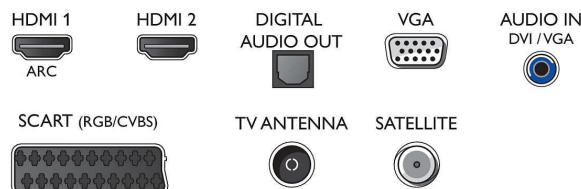

Som

- Potência de saída (RMS): 6 W
- Melhoramento do som: Incredible Surround, Som cristalino, Nivelador Automático do Volume,

Controlo de graves, Som Inteligente

Conetividade

- Número de ligações HDMI: 2
- EasyLink (HDMI-CEC): Passagem telecomando, Controlo do sistema de áudio, Standby do sistema, Reprodução com um só toque
- Número de scarts (RGB/CVBS): 1
- Número de USB: 1
- Outras ligações: Common Interface Plus (CI+), Saída de áudio digital (ótica), Entrada de áudio (DVI), Saída de auscultador, Conector de serviço, Antena IEC75, Conector de satélite

Acessórios

- Acessórios incluídos: Telecomando, 2 x pilhas AAA, Suporte para mesa, Cabo de alimentação, Manual de início rápido, Folheto de informação legal e segurança

Dimensões

- Largura do conjunto: 512,3 mm
- Altura do conjunto: 308 mm
- Profundidade do conjunto: 45,7 mm
- Peso do produto: 2,56 kg
- Largura do conjunto (com suporte): 512,3 mm
- Altura do conjunto (com suporte): 315,9 mm
- Profundidade do conjunto (com suporte): 112 mm
- Peso do produto (+suporte): 2,59 kg
- Largura da caixa: 600 mm
- Altura da caixa: 390 mm
- Profundidade da caixa: 100 mm
- Peso incl. embalagem: 3,8 kg
- Compatível com suporte de parede: 75 x 75 mm
- Largura do suporte para televisor: 447,6 mm

Connections

Side

Rear

Data de publicação
2023-10-19

Versão: 11.8.1

EAN: 87 18863 00998 7

© 2023 Koninklijke Philips N.V.
Todos os direitos reservados.

Todas as especificações estão sujeitas a alterações sem aviso prévio. As marcas comerciais são propriedade de Koninklijke Philips N.V. ou dos respectivos detentores.