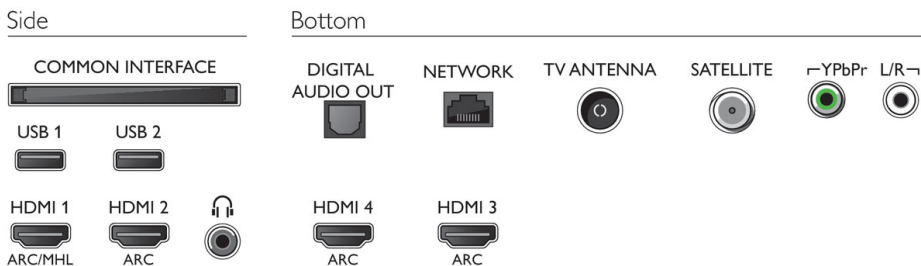

Connections

Kiadás dátuma
2019-06-20

Verzió: 10.1.1

12 NC: 8670 001 52487
EAN: 87 18863 01548 3

© 2019 Koninklijke Philips N.V.
Minden jog fenntartva.

A műszaki adatok előzetes figyelmeztetés nélkül változhatnak. Minden védjegy a Koninklijke Philips N.V. céget, vagy az illető jogtulajdonost illeti

www.philips.com

* Az elektronikus műsorfüzet (EPG) és a tényleges megtekinthetőség (legfeljebb 8 napig) ország- és szolgáltatófüggő.
* Az elérhető Android alkalmazások országoként változnak. További részletekért látogassa meg a helyi Google Play áruházat.
* Éves energiafogyasztás kWh-ban – a televízió 365 napon át tartó, napi 4 órányi működtetéséhez szükséges áramfogyasztást alapul véve. A tényleges energiafogyasztás a televízió használati módjától függ.
* Az eszköz alkalmas a magyarországi földfelszíni, szabad hozzáférésű digitális televíziós műsorszórás vételére.
* A Philips TV Remote alkalmazás és a kapcsolódó funkciók a TV-típusok, szolgáltatók és országok, valamint az intelligens készülékek és operációs rendszereik függvényében változhatnak. További részletek: www.philips.com/TVRemoteapp.
* A Smart TV alkalmazás-kínálat TV-típusonként és országoként változik. További részletek: www.philips.com/smarttv.
* USB felvétel csak digitális csatornákról készíthető, és előfordulhat, hogy a felvételeket korlátozza a műsorszórás másolásvédelme (CI+). Az egyes országokra és csatornákra eltérő korlátozások vonatkozhatnak.
* Kérjük, vegye figyelembe: lehet, hogy az Amazon alkalmazások nem mindig elérhetők az Ön országában. (Az Amazon alkalmazások jelenleg csak az Egyesült Királyságban, Németországban és Ausztriában biztosan hozzáférhetők.)
* A készüléknek csak bizonyos részei vagy alkotóelemei tartalmaznak ólmot, amelyek esetében az RoHS irányelv nem tartalmaz technológiai alternatívákat.
* A beépített Google Segéd szoftverfrissítésként érkezik majd a 2018-as gyártmányú Android TV-készülékekhez.
* Funkcionalitása a ChromeCast beépített alkalmazásoktól és az okoskészüléktől is függ. További részletekért, kérjük, tekintse meg a ChromeCast beépített termékoldalait.