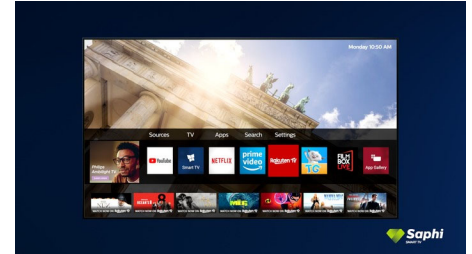

Dolby Vision dan Dolby Atmos

Dukungan format suara dan video premium Dolby berarti konten HDR yang Anda tonton

akan terlihat dan terdengar sangat nyata. Baik serial streaming terbaru atau set disk Blu-Ray, Anda akan menikmati kontras, kecerahan, dan warna yang mencerminkan keinginan sang sutradara. Dan dengarkan suara yang luas dengan kejernihan, detail, dan kedalaman.

55PUT6604/70

blockbuster baru, bayangan akan tampak lebih dalam. Permukaan cerah akan bersinar. Warna akan lebih nyata.

Saphi Smart TV

SAPHI adalah sistem operasi cepat dan intuitif yang membuat Smart TV Philips sangat menyenangkan untuk digunakan. Nikmati kualitas gambar hebat dan akses satu tombol ke menu dengan ikon. Operasikan TV Anda dengan mudah, dan menavigasi dengan cepat ke apl Smart TV Philips populer termasuk YouTube, Netflix, dan lainnya.