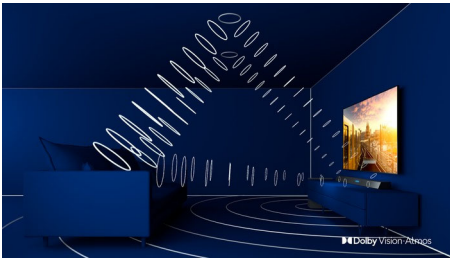

Smart TV 4K UHD LED
139 cm (55") HDR 10+, Pixel Precise Ultra HD

Kelebihan Utama

TV 4K LED

Dengan resolusi empat kali Full HD konvensional, Ultra HD akan memenuhi layar dengan lebih dari 8 juta piksel dan teknologi Peningkatan Skala Resolusi Ultra kami yang unik. Nikmati peningkatan gambar, apa pun konten aslinya, dan nikmati gambar yang lebih tajam dengan kedalaman, kontras, gerakan alami, dan detail cerah yang superior.

Dolby Vision dan Dolby Atmos

Dukungan format suara dan video premium Dolby berarti konten HDR yang Anda tonton

akan terlihat dan terdengar sangat nyata. Baik serial streaming terbaru atau set disk Blu-Ray, Anda akan menikmati kontras, kecerahan, dan warna yang mencerminkan keinginan sang sutradara. Dan dengarkan suara yang luas dengan kejernihan, detail, dan kedalaman.