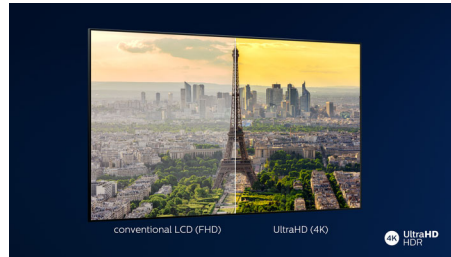

Didukung HDR10+

TV Philips Anda dipersiapkan dengan prima untuk menampilkan hasil maksimal format video HDR10+. Tingkat kontras, warna, dan kecerahan disesuaikan dari bingkai ke bingkai. Baik itu serial yang wajib ditonton atau film

55PUT6604/70

blockbuster baru, bayangan akan tampak lebih dalam. Permukaan cerah akan bersinar. Warna akan lebih nyata.