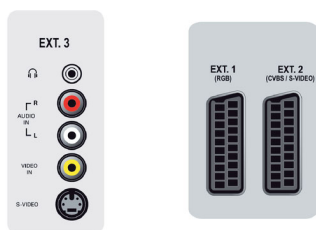

Tuner/modtagelse/transmission

- Antenneindgang: 75 ohm koaksial (IEC75)
- TV-system: PAL I, PAL B/G, PAL D/K, SECAM B/G, SECAM D/K, SECAM L/L', DVB COFDM 2 K/8 K
- Videoafspilning: NTSC, SECAM, PAL
- Digital TV: DVB-T *
- Tunerbånd: Hyperbånd, S-kanaler, UHF, VHF
- Faste kanaler: 100
- Tunerskærm: PLL

Tilslutningsmuligheder

- Ext 1 SCART: Lyd L/R, CVBS-indgang/udgang, RGB
- Ext 2 SCART: Lyd L/R, CVBS-indgang/udgang, S-Video-indgang
- Ext 3: S-Video-indgang, CVBS-indgang, Audio L/R ind
- Ext 4: YPbPr, Audio L/R ind
- Ext 5: HDMI

- Ext 6: HDMI
- Antal Scart: 2
- Andre tilslutninger: Hovedtelefonudgang, Common Interface

Strøm

- Omgivende temperatur: 5-40°C
- Lysnet: 220 - 240V, 50/60 Hz
- Strømforbrug: 240 W
- Standby-strømforbrug: <1 W

Tilbehør

- Medfølgende tilbehør: Bordstander, Netledning, Lynhåndbog, Brugervejledning, Registreringskort, Garanticertifikat, Fjernbetjening, Batterier til fjernbetjening
- Ekstra tilbehør: Gulvstander

Mål

- Mål på anlæg (B × H × D): 1046 × 686 × 118 mm
- Apparatets mål inklusive stander (B × H × D): 1046 × 749 × 265 mm
- Vægt: 26 kg
- Produktvægt (+ holder): 32 kg
- Mål på kasse (B × H × D): 1152 × 788 × 313 mm
- Vægt inkl. emballage: 40 kg
- Kompatibel med VESA-vægbeslag: 600 × 400 mm

Stereo system					Transmission system					
2CS DK	NICAM DK	2CS BG	NICAM I	NICAM LL	PAL BG	PAL D/K	PAL I	SECAM BG	SECAM DK	SECAM LL
•	•	•	•	•	•	•	•	•	•	•

Udgivelsesdato
2019-06-28

Version: 3.0.3

12 NC: 8670 000 32177
EAN: 87 12581 34986 8

© 2019 Koninklijke Philips N.V.
Alle rettigheder forbeholdes.

Specifikationerne kan ændres uden varsel. Varemærker tilhører Koninklijke Philips N.V. eller deres respektive ejere.

www.philips.com