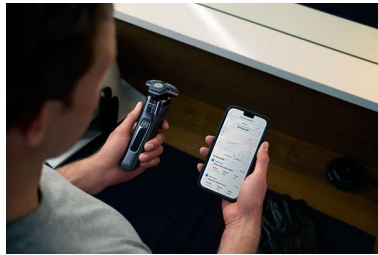

Individualus pritaikymas programėlėje

Patobulinkite skutimą susiedami skustuva su programėle „Philips GroomTribe“. Kaskart skusdamiesi stebėkite odos progresą, individualiai pritaikykite skutimą ir įvaldykite skutimo būdą taip, kad skustumėte švariai ir nedirginami odos.