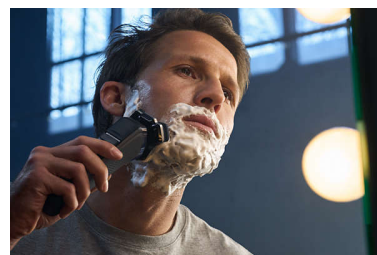

„PowerAdapt“ jutiklis

Išmanus veido ir plaukelių jutiklis nuskaito plaukelių tankį 250 kartų per sekundę. Ši technologija automatiškai pritaiko skutimo galią, kad skustumėte švelniai ir be pastangų.

360-D lanksčios galvutės

Visiškai lanksčios galvutės sukasi 360°, kad atkartotų veido kontūrus. Pajuskite optimalų kontaktą su oda, kad nusiskustumėte glotniai ir patogiai.

„Hair-Guide“ tikslios galvutės

Skutimo galvutės yra naujos formos, kad tiksliai skustų. Paviršius patobulintas plaukelius nukreipiančiais kanalais, kad plaukeliai būtų nukreipiami į efektyvaus skutimo padėtį.

Belaidė „Quick Clean Pod“

Galingoje valymo kasetėje vos per 1 min. kruopščiai išvalomas ir sutepamas skustuvas, kad ilgiau veiktų geriausiai. Kasetė yra 10 kartų efektyvesnė nei valymas vandeniu**. Tai yra pasaulyje mažiausia valymo kasetė, todėl ją paprasta laikyti ir naudoti bet kur.

„Wet & Dry“

Pritaikykite savo skutimosi įpročius savo poreikiams. Su „Wet & Dry“ galite maloniai skutis sausiai arba mėgautis gaivinančiu drėgnuoju skutimu. Skuskitės naudodami gelį ar putas net duše.

Specifikacijos