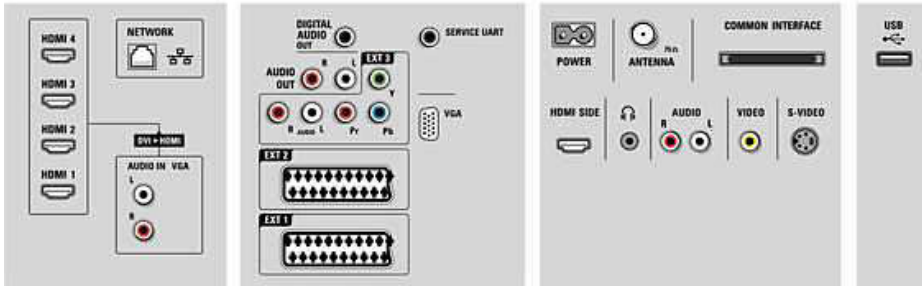

Teknik Özellikler

Ambilight

- Ambilight Özellikleri: Ambilight Spectra, Video içeriğine otomatik ayarlanma
- Ambilight ışık sistemi: LED geniş renk
- Işık Kısmı Fonksiyonu: Manuel ve Işık Sensörü ile, Aurea Navigator ile 10 adım

Görüntü/Ekran

- En-boy oranı: Geniş Ekran
- Çapraz ekran boyutu (inç): 40 inç
- Çapraz ekran boyutu (metrik): 102 cm

- Renkli kabin: Hassas Krom ve yarı saydam
- Ekran çözünürlüğü: 1920x1080p
- Parlaklık: 500 cd/m²
- Görüntü geliştirme: Perfect Pixel HD Engine, 3/2 - 2/2 hareket aşağı çekme, 3D Combfilter (tarama filtresi), Aktif Kontrol + Işık sensörü, 100 Hz Clear LCD, Titreşimli Satır Giderme, Aşamalı Tarama, 1080p 24/25/30 Hz işleme, 1080p 50/60 Hz işleme
- Ekran tipi: LCD Full HD W-UXGA Aktif matris
- Dinamik ekran kontrastı: 80000:1
- Tepki süresi (tipik): 1 (BEV eşdeğeri) ms

- İzleme açısı: 176° (Y) / 176° (D)
- Ekran geliştirme: Yansıma önleyici ekran

Desteklenen Ekran Çözünürlüğü

- Bilgisayar formatları: 640 x 480, 60 Hz, 800 x 600, 60 Hz, 1024 x 768, 60 Hz, 1280 x 768, 60 Hz, 1360 x 768, 60 Hz
- Video formatları: 480i, 60 Hz, 480p, 60 Hz, 576i, 50 Hz, 576p, 50 Hz, 720p, 50, 60 Hz, 1080i, 50, 60 Hz, 1080p, 24, 50, 60 Hz, 1080p, 24, 25, 30 Hz

Rear connectors