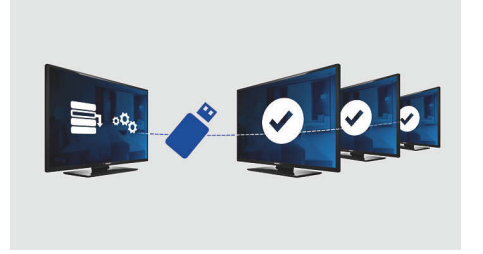

USB kopyalama

Tüm program ayarlarının bir dakikadan kısa bir sürede TV setleri arasında kolayca ve kablosuz olarak kopyalanmasını sağlar. Bu özellik, TV setleri arasında uyum sağlar ve kurulum süresini ve maliyetini önemli ölçüde düşürür.

Çevre dostu tasarım

Sürdürülebilirlik, Philips'in iş yapma yönteminin bütünlüğüdür. Philips TV'ler, daha düşük güç tüketimi, tehlikeli maddelerin ortadan kaldırılması, daha düşük ağırlık, daha etkili ambalajlama ve daha iyi dönüştürülebilirlik sayesinde çevreye verilen toplam zararı minimum seviyeye indirmeyi amaçlayan EcoDesign ilkelerimize uygun olarak tasarlanır ve üretilir. Philips TV'lerde ayrıca ateşe dayanıklı malzemeden yapılmış özel bir muhafaza bulunmaktadır. Acil yangın servisleri tarafından gerçekleştirilen bağımsız testler göstermiştir ki TV'ler kimi zaman harici kaynakların neden olduğu yangınları şiddetlendirirken, Philips TV'ler yangına katkıda bulunmamaktadırlar.