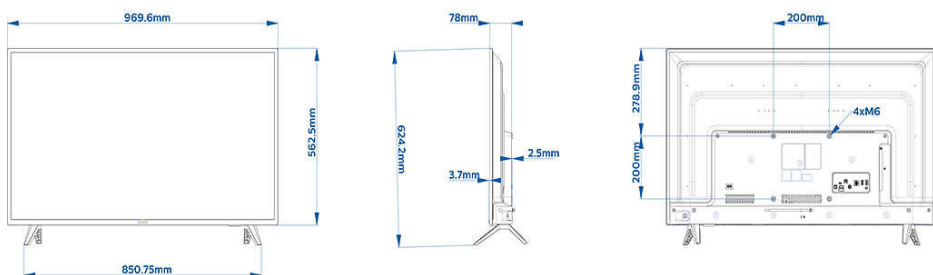

Tuner/ontvangst/transmissie

- Digitale TV: DVB-T/T2/C, HEVC FHD (tot 1080p60)
- Analoge TV: PAL
- IP-weergave: Multicast, Unicast, HLS, OTT App-zenders

Android TV

- Besturingssysteem (OS): Android TV™ 9 (Pie)
- Vooraf geïnstalleerde apps: Netflix*, YouTube, Google Play Store*, Google Play Movies, Google Play Games, YouTube Music
- Geheugen (flash): 16 GB*

Hospitality-functies

- Hotelmodus: Instellingsbediening inschakelen, Volumebeperking, Vergrendeling installatiemenu, Menuvergrendeling, Vergrendelbare joystickbediening, Gevangenismodus
- Energiebeheer: Snelstartmodus, Automatische inschakeling, Automatische uitschakeling
- Uw logo: Aanpasbaar beginscherm, Aanpasbare

- welkomstapp, Locatienaam (Geonames-ID), CMND&Create, Aangepast dashboard (HTML en APK)
- CMND&Control: Offline zendereditor, Offline instellingeneditor, Beheer op afstand via IP/RF, Beheer van TV-groepen, Lokale updates via USB, Direct klonen
- Controle: AppControl, JEDI Native Android TV-bediening, JSON API voor TV-bediening JAPIT, Serial Xpress Protocol, Crestron Connected, Joystick
- Interactieve DRM: VSecure, Streamen via PlayReady, Securemedia
- Omzet genereren: MyChoice
- Afstandsbediening: Detectie laag batterijniveau,