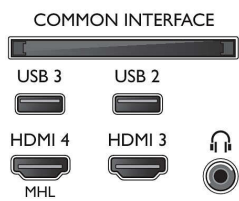

Специфікації

Зображення/дисплей

- Формат кадру: 16:9
- Розмір екрана по діагоналі (у дюймах): 55 дюймів
- Розмір екрана по діагоналі (у метрах): 139 см
- Дисплей: 4K Ultra HD LED
- Роздільна здатність панелі: 3840x2160
- Яскравість: 350 кд/м²
- Покращення зображення: Pixel Plus Ultra HD, Micro Dimming

Підтримувана роздільна здатність дисплея

- Комп'ютерні входи на HDMI1/2: до FHD

- 1920x1080 при 60 Гц
- Комп'ютерні входи на HDMI3/4: до 4K UHD 3840x2160 при 30 Гц
- Комп'ютерні входи на HDMI1/2: до 4K UHD 3840x2160 при 30 Гц, до FHD 1920x1080 при 60 Гц
- Комп'ютерні входи на HDMI3/4: до 4K UHD 3840x2160 при 60 Гц

Тюнер/Прийм/Передача

- Цифрові телевізори: DVB-T/C
- Відтворення відео: NTSC, PAL, SECAM
- Підтримка MPEG: MPEG2, MPEG4
- Телегід*: Електронний довідник програм на

8 днів

- Індикація потужності сигналу
- Телетекст: Гіпертекст на 1000 сторінок
- Підтримка HEVC

Функції Smart TV

- Взаємодія з користувачем: MultiRoom клієнт, SimplyShare, Сертифіковано Wi-Fi Miracast*
- Інтерактивне телебачення: HbbTV
- Програма: Стоп-кадр у телепрограмі, Запис на USB*
- Застосунки SmartTV*: Мережеві відеомагазини, Відкритий веббраузер, Соціальне ТБ, ТБ на вимогу, YouTube

Connections

Side