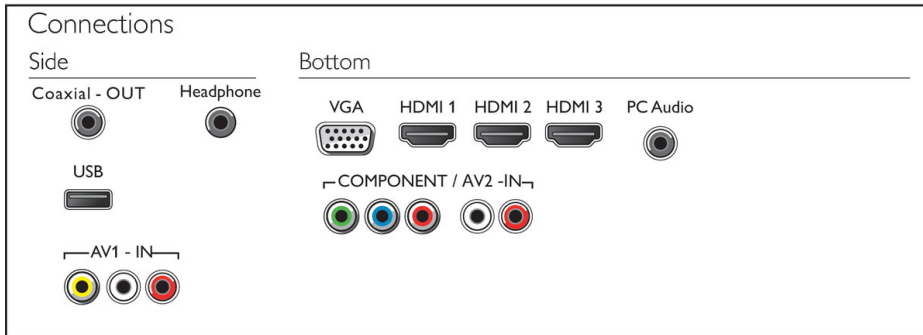

規格

畫面 / 顯示

- 顯示器：LED Full HD
- 面板解析度：1920 x 1080p
- 長寬比：16:9
- 畫面增強：Digital Crystal Clear, 100 Hz 完美動態比率 (Perfect Motion Rate)

使用者互動

- 韌體可升級：可透過 USB 升級的韌體
- 訊號強弱指示燈：是
- 電子化節目指南*：8 日電子化節目指南
- 螢幕格式調整：16:9
- 編程：USB 錄製*

音效

- 輸出功率 (RMS)：16W
- 加強音效：自動音量調整器，低音控制

連線

- HDMI 連接頭數量：3
- (YPbPr) 中的色差端子數量：1
- USB 數量：1
- 其他連接：數位音訊輸出 (同軸)，耳機輸出，PC VGA 輸入 + 音訊輸入左 / 右
- EasyLink (HDMI-CEC)：遙控傳遞，系統音訊控制，系統待機

多媒體應用程式

- 影片播放格式：H264/MPEG-4 AVC, MPEG-2, MPEG-4
- 字幕格式支援：.SRT, .ASS
- 音樂播放格式：AAC, MP3, WMA (v2 最高 v9.2),

MPEG1 L1/2

- 圖片播放格式：JPEG, BMP, PNG

支援的螢幕解析度

- 電腦輸入：高達 1920x1080 @ 60Hz
- 視訊輸入：24、25、30、50、60 Hz, 高達 1920x1080p

調諧器 / 接收 / 傳送

- MPEG 支援：MPEG2, MPEG4
- 視訊播放：NTSC, PAL

功率

- 主電源：AC 110-240 伏特，50/60 Hz
- 環境溫度：5 °C 至 35 °C
- 待機消耗功率：< 0.5 W
- 關機模式耗電量：< 0.5
- 省電功能：自動關閉計時器

尺寸

- 包裝盒尺寸 (寬 x 高 x 深)：1255 x 760 x 175 mm
- 機組尺寸 (寬 x 高 x 深)：1096 x 638 x 81 mm
- 機器規格含機座 (寬 x 高 x 深)：1096 x 707 x 324.1 mm
- 產品重量：13.5 kg
- 產品重量 (+ 機座)：15 kg
- 壁掛架相容：300 x 300 公釐

配件

- 附配件：遙控器，桌上型立架，電源線，快速入門指南，保固手冊，2 枚 AAA 電池

焦點

Digital Crystal Clear

不論來源為何，飛利浦開發的 Digital Crystal Clear 技術都能呈現出自然逼真的畫質。無論是觀看喜愛的連續劇、新聞節目，或是邀請朋友來家裡看影片，都能享有最佳的對比、色彩及銳利度。

100Hz 完美動態比率 (Perfect Motion Rate)

完美動態比率結合飛利浦的顯示科技與先進視訊處理技術，提升每個影像畫面的品質。無論您喜歡的是玩遊戲，還是觀看步調緊湊的運動賽事或動作片，都能體驗最佳的清晰度與順暢的動態影像。

發行日期 2022-07-23

版本：5.0.1

12 NC: 8670 001 29521
EAN: 87 18863 00613 9

© 2022 Koninklijke Philips N.V.
所有權利均予保留。

規格若有變更恕不另行通知。商標為 Koninklijke Philips N.V. 或其個別所有者的財產。

www.philips.com

* EPG 和實際的可視性 (最多 8 天) 視國家 / 地區和系統業者而定。

* (飛利浦) 僅與特定飛利浦播放機裝置相容。