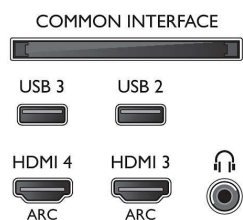

Специфікації

Зображення/дисплей

- Формат кадру: 16:9
- Розмір екрана по діагоналі (у дюймах): 55 дюймів
- Розмір екрана по діагоналі (у метрах): 139 см
- Дисплей: 4K Ultra HD LED
- Роздільна здатність панелі: 3840x2160
- Яскравість: 300 кд/м²
- Покращення зображення: Pixel Plus Ultra HD, Natural Motion, 700 Гц Perfect Motion Rate, Micro Dimming Pro, Ultra Resolution

Підтримувана роздільна здатність дисплея

- Комп'ютерні входи на всіх HDMI: при 60 Гц, до 4K Ultra HD 3840x2160
- Відеовходи на всіх HDMI2/3/4: при 24, 25, 30 Гц, до 4K Ultra HD 3840x2160р
- Відеовходи на HDMI1: при 24, 25, 30, 50, 60 Гц, до 4K Ultra HD 3840x2160р

Тюнер/Прийм/Передача

- Цифрові телевізори: DVB-T/T2/C
- Відтворення відео: NTSC, PAL, SECAM

- Підтримка MPEG: MPEG2, MPEG4
- Телегід*: Електронний довідник програм на 8 днів
- Індикація потужності сигналу
- Телетекст: Гіпертекст на 1000 сторінок

Android TV

- ОС: Android™ 5.1 (Lollipop)
- Попередньо встановлені застосунки: Фільми Google Play*, Музика Google Play*, Пошук Google, Голосовий пошук, YouTube, Netflix*
- Об'єм пам'яті (флеш): 8 Гб, розширення через

Connections

Side