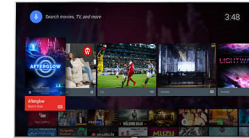

Dual Core + Android

Завдяки Android на телевізорі Ви зможете виконувати навігацію, запускати додатки та відтворювати відео надзвичайно швидким, інтуїтивним та цікавим способом. Робот Android надає потужність нашого двоядерного процесора для швидкого та легкого виконання завдань.

Google Play

Google Play™ має величезний каталог високоякісних ігор для будь-якого віку. Оптимізовані для використання на телевізорі, вони виглядають так само гарно, як і відтворюються. Не потрібно заставляти будинок ще одною ігровою консоллю; універсальне керування іграми USB забезпечує легку навігацію та відтворення.