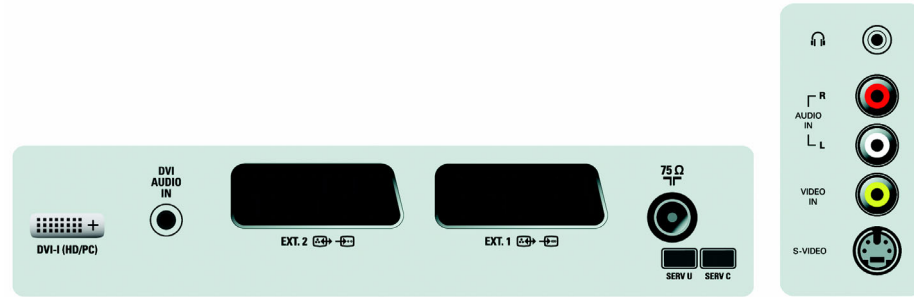

Aksesuarlar

- **Aksesuarlarla Birlikte:** Uzaktan kumanda pilleri, DVI-I'dan YPbPr'e kablo, Güç kablosu, Hızlı başlangıç kılavuzu, Kayıt kartı, Uzaktan Kumanda, Masa üstü standı, Kullanım Kılavuzu

Boyutlar

- **Kutu boyutları (G x Y x D):** 1000 x 690 x 240 mm
- **Renkli kabin:** Dijital Gümüş Ön Yüzeyle Buz Gümüşü
- **Boyutlar (kaide ile) (G x Y x D):** 924 x 550 x 222 mm
- **Ürün ağırlığı:** 18,2 kg
- **Set boyutları (G x Y x D):** 924 x 511 x 118 mm
- **Ambalajla birlikte Ağırlık:** 22 kg

Güç

- **Ortam sıcaklığı:** +5 -/+ 40 C
- **Güç tüketimi:** 120 W Normal Çalıştırma W
- **Bekleme durumunda güç tüketimi:** 1 W <

Stereo system					Transmission system					
2CS DK	NICAM DK	2CS BG	NICAM I	NICAM LL'	PAL BG	PAL D/K	PAL I	SECAM BG	SECAM DK	SECAM LL'
•	•	•	•	•	•	•	•	•	•	•