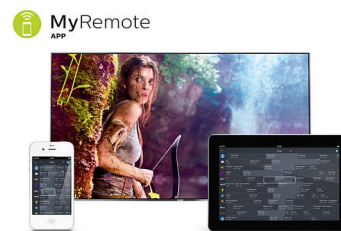

MyRemote*

Kontrollige oma Philipsi telerit otse oma nutiseadmeist. Tänu rakendusele MyRemote ei ole kunagi lihtsam olnud teie nutiseadmes oleva sisu jagamine teleris (SimplyShare), digisaadete edastamine tahvelarvutisse (Wi-Fi Smart Screen) või värskema teabe hankimine telekava abil, mis võimaldab teil valida, milliseid saateid vaadata.