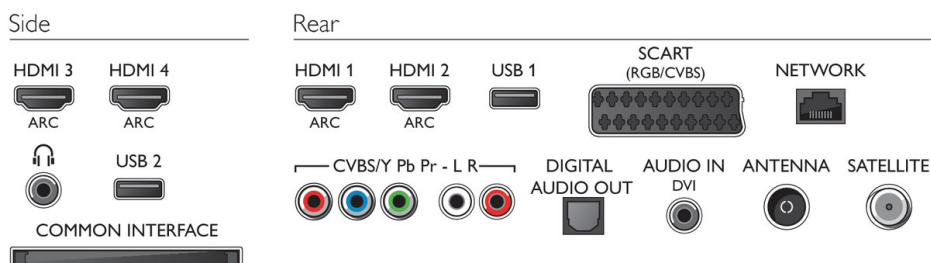

Podporované rozlíšenie displeja

- Počítačové vstupy: až do 1920 x 1080 pri 60 Hz
- Video vstupy: 24, 25, 30, 50, 60 Hz, až do 1920 x 1080p

Tuner/Prijem/Vysielanie

- Digitálna TV: DVB-T/T2/C/S/S2
- Podpora MPEG: MPEG2, MPEG4
- Prehrávanie videa: NTSC, PAL, SECAM

Príkon

- Napájanie zo siete: AC 220 – 240 V, 50/60 Hz
- Okolité teplota: 5 °C až 35 °C
- Energetický štítok Európskej únie: 46 W
- Ročná spotreba energie: 68 kWh
- Spotr. energie v pohotovostnom stave: < 0,3 W
- Funkcie úspory energie: Časovač automatického vypnutia, Režim Eko, Vypnutie obrazu (pre rádio)
- Spotreba energie v režime vypnutia: < 0,3 W
- Trieda energetického štítku: A+

Rozmery

- Rozmery krabice (Š x V x H): 1550 x 730 x 133 mm
- Rozmery súpravy (Š x V x H): 1061 x 616 x 35,8 mm
- Rozmery zariadenia so stojanom (Š x V x H): 1061 x 677 x 241 mm
- Hmotnosť výrobku: 13,7 kg
- Hmotnosť produktu (+ stojan): 15 kg
- Hmotnosť vrátane balenia: TBC kg
- Kompatibilné s upevnením na stenu VESA: 400 x 400 mm

Príslušenstvo

- Dodávané príslušenstvo: Podstavec na stôl, Rodinné balenie PTA469*, 4 x pasívne 3D okuliare, 2 x okuliare na hranie hier pre dvoch hráčov, Diaľkové ovládanie, 2 x batérie AA, Siet'ový napájací kábel, Stručná príručka spustenia, Brožúrka s právnymi a bezpečnostnými informáciami, Záručný list
- Voliteľné príslušenstvo: Kamera na televízor Philips PTA317, 3D okuliare PTA417, 3D okuliare, herná súprava PTA436

Connections

Dátum vydania
2019-06-13

Verzia: 2.0.1

12 NC: 8670 001 11382
EAN: 87 12581 70963 1

© 2019 Koninklijke Philips N.V.
Všetky práva vyhradené.

Autor si vyhradzuje právo zmeny špecifikácií bez oznámenia. Ochranné známky sú majetkom Koninklijke Philips N.V. alebo ich príslušných vlastníkov.

www.philips.com

* Aplikácia MyRemote a príslušné funkcie sa líšia v závislosti od modelu televízora, ako aj od modelu a operačného systému inteligentných zariadení. Podrobnosti nájdete na adrese: www.philips.com/TV.

* Ak máte záujem o aplikácie Smart TV, navštívte stránku www.philips.com/TV a zistíte ponuku služieb vo vašej krajine.

* Ponuka Cloud TV závisí od dostupnosti v danej krajine a smerníc

* Kompatibilita závisí od certifikácie Wi-Fi Miracast pre systém Android 4.2 alebo novší. Podrobnosti nájdete v dokumentácii k vášmu zariadeniu.

* Nahrávanie na zariadenie USB podporujú len digitálne kanály. Nahrávanie môže byť obmedzené funkciou ochrany pred kopírovaním (CI+). Môžu platiť obmedzenia pre konkrétne krajiny a kanály.

* Kamera na televízor Philips (PTA317) sa predáva samostatne.

* Rodičia by mali pri sledovaní obrazu v 3D dohliadať na svoje deti a uistiť sa, že u nich nedôjde k vyššie uvedeným ťažkostiam. Sledovanie obrazu v 3D sa neodporúča deťom do 6 rokov, keďže ich zrakový systém ešte nie je úplne vyvinutý.

* Televízor podporuje príjem signálu DVB voľne prístupného vysielania. Špecifickí operátori DVB nemusia byť podporovaní. Aktuálny zoznam nájdete v časti Najčastejšie otázky na stránke podpory výrobkov spoločnosti Philips. Niektorí operátori vyžadujú podmienený prístup a registráciu. Ďalšie informácie získate u svojho operátora.

* Spotreba energie v kWh za rok na základe spotreby energie televízora spusteného 4 hodiny denne po dobu 365 dní. Skutočná spotreba energie bude závisieť od spôsobu využívania televízora.

* Funkcia elektronického sprievodcu programom a zobrazenie plánovaných programov (maximálne 8 dní) závisí od konkrétnej krajiny a operátora.

* (Philips) kompatibilné iba s konkrétnym prehrávačom značky Philips.