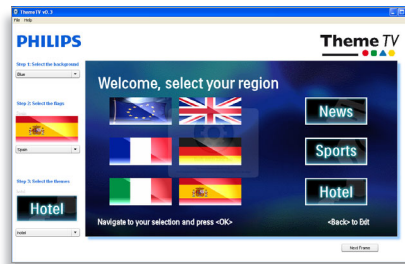

Fénypontok

HD LCD-kijelző

Ez a korszerű LCD-képernyős WXGA kijelző 1366 x 768 pixeles szélesképernyős HD felbontásra képes. Villódzásmentes, optimális fényerejű, kiváló színhűségű képet produkál. Vibrálóan élénk és éles képe vendégei számára hihetetlen vizuális élményt nyújt.

Beépített SmartCard foglalat

A beépített SmartCard foglalat révén a televízió külső alkalmazáskártyák segítségével új funkciókkal egészíthető ki, anélkül hogy ehhez külön beltéri egységre és további külső csatlakozókra lenne szükség. A TV (az UART és RS232 protokollokat támogató) Serial Xpress™ vezérlőn és a SmartPlug Control csatolón keresztül külső dekóderekhez, és minden nagyobb interaktív szolgáltató beltéri egységeihez csatlakoztatható.

Távoli szoftverfrissítés

A hotelspecifikus TV-szoftvereket távolról is frissítheti a jogosult szolgáltató.

Beépített órakijelző

A beépített órakijelző, amely egyben ébresztőóra is, feleslegessé teszi más órák használatát a helyiségben kábelekkel és csatlakozókkal. A pontos idő szinkronizálása automatikusan, a teletexten keresztül történik, a kijelzés fényereje és az ébresztés hangereje beállítható, a vendégek kényelmét szolgálva.

Theme TV

A Theme TV olyan speciális felhasználói felületet jelent, melyen a vendégek a vendégmenüben navigálva könnyen, interaktív rendszer használata nélkül megtalálhatják hazájuk csatornáit, a híreket és a szállodai információkat.