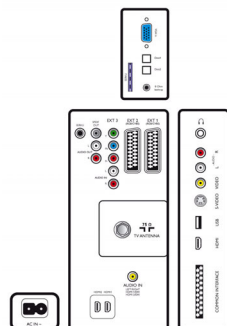

Egészségügy

- Vezérlés: Multifunkciós távvezérlő, IR-kapcsolaton keresztüli vezérlés
- Kényelem: Fejhallgató kimenet, Független fő hangszóró némitása
- Biztonság: Dupla szigetelés - II. osztály

Multimédiás alkalmazások

- Multimédiás kapcsolatok: USB
- Lejátszási formátumok: MP3, JPEG állóképek, Diafájlok (.alb)

Kapcsoló

- Tápellátás: 220 - 240 V, 50/60 Hz
- Áramfogyasztás: 120 W
- Készenléti fogyasztás: < 2 W (órával)
- Passzív készenléti fogyasztás: 1,2 W
- Aktív készenléti fogyasztás: 20 W
- Környezeti hőmérséklet: 5 °C-tól 40 °C-ig

Környezetvédelmi adatok

- Biztonság: Lángálló ház
- SmartPower: Van
- Energiatakarékos készenléti üzemmód: Van

Méretek

- Egység méretei (Sz x Ma x Mé): 670 x 459 x 95 mm
- A készülék méretei állvánnyal (Sz x Ma x Mé): 670 x 517 x 220 mm
- Doboz méretei (Sz x Ma x Mé): 758 x 201 x 573 mm
- Termék tömege: 6 kg
- Termék tömege (+állvány): 9 kg
- Tömeg csomagolással együtt: 12 kg
- Színes készülékház: Fekete
- A VESA szabvánnyal kompatibilis: 200 x 100 mm

Tartozékok

- Mellékelt tartozékok: Hálózati kábel, Elforgatható asztali állvány, Garancialevél
- Opcionális tartozékok: Az RC2573GR távvezérlő beállítása, Távvezérlő a vendégek számára (22AV1105), Theme TV távvezérlő (22AV1107), Fali rögzítőelem (dönthető) (22AV3200/10)

Kiadás dátuma
2011-05-04

Verzió: 1.1.6

12 NC: 8670 000 52827
EAN: 87 12581 48793 5

© 2011 Koninklijke Philips Electronics N.V.
Minden jog fenntartva.

A műszaki adatok előzetes figyelmeztetés nélkül változhatnak. Minden védjegy a Koninklijke Philips Electronics N.V. céget, vagy az illető jogtulajdonost illeti

www.philips.com

* A DVB-T szabványt alkalmazó országokkal kapcsolatos információért forduljon a Philips vevőszolgálathoz.