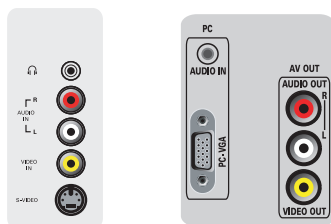

Conectividade

- **AV 1:** Entrada de áudio L/R (Esq/Dir), YPbPr
- **AV 2:** Entrada de áudio L/R (Esq/Dir), YPbPr
- **AV 3:** Entrada de áudio L/R (Esq/Dir), Entrada CVBS, Entrada S-Vídeo
- **AV 4:** HDMI
- **AV 5:** HDMI
- **Número de conexões de AV:** 7
- **Conexões frontais / laterais:** Entrada de áudio L/R (Esq/Dir), Entrada CVBS, Saída para fone de ouvido, Entrada S-vídeo
- **Outras conexões:** Saída de Vídeo, CVBS, E/D (cinch), Entrada de áudio do PC, Entrada VGA do PC

Dimensões

- **Gabinete colorido:** Gabinete preto com moldura decorativa em preto brilhante
- **Dimensões do aparelho (L x A x P):** 805 x 547 x 116 mm
- **Dimensões do aparelho com pedestal (L x A x P):** 805 x 609 x 212 mm
- **Peso do produto:** 14,2 kg
- **Peso do produto (+base):** 17 kg
- **Dimensões da caixa (L x A x P):** 870 x 630 x 290 mm
- **Peso, incluindo embalagem:** 23 kg
- **Compatível com montagem padrão VESA:** 200 x 100 mm