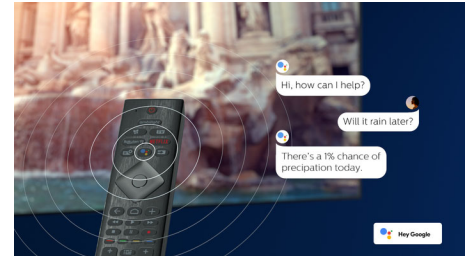

AI-ääniohjaus

Puhu Google Assistantille painamalla kaukosäätimen painiketta. Ohjaa TV:tä tai Google Assistant -yhteensopivia kodin älylaitteita äänelläsi. Voit myös pyytää Alexa ohjaamaan TV:tä Alexa-yhteensopivilla laitteilla.