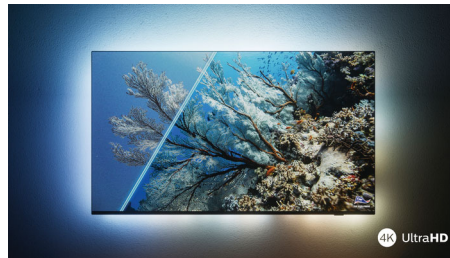

Tukee kaikkia keskeisimpiä HDR-muotoja

Philips 4K UHD -TV tukee kaikkia keskeisiä HDR-muotoja, kuten Dolby Visionia. Olipa kyse suosikkisarjastasi tai uusimmasta videopelistä, varjot näkyvät syvemmin, kirikkaat pinnat loistavat ja värit näkyvät todellisina.