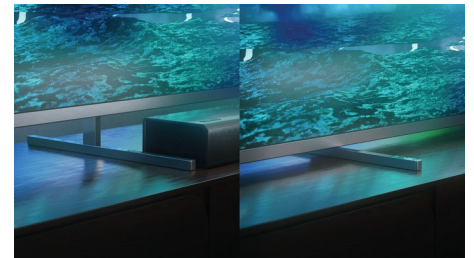

Muotoilu

Tämän 4K-älytelevisioiden käytännössä reunukseton kuvaruutu sopii lähes joka sisustukseen. Kapeiden jalkojen ansiosta kuvaruutu näyttää leijuvan TV-yksikön yllä, ja jalkoja voi levittää pidempiä soundbareja varten.