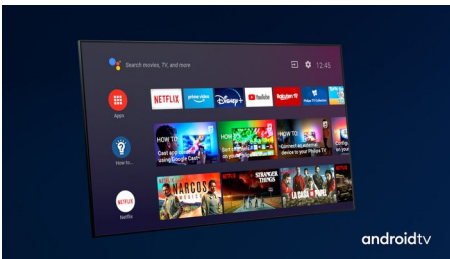

Yksinkertaisesti älykäs. Android TV

Philips Android TV näyttää haluamasi sisällön kun haluat. Voit mukauttaa aloitusnäyttöä näyttämään suosikkisovelluksesi, mikä helpottaa elokuvien ja lempisarjosi suoratoistoa. Voit myös jatkaa siitä, mihin jäit.