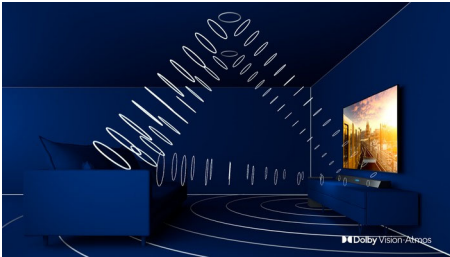

Dolby Vision + ja Dolby Atmos

Äänen ja videoiden Dolby-formaattien tuki tarkoittaa, että katsottava HDR-sisältö näyttää ja kuulostaa upealta. Nauti kuvasta, joka heijastaa ohjaajan alkuperäistä ideaa, ja koe tilava äänimaailma, joka on sekä selkeää että syvää.