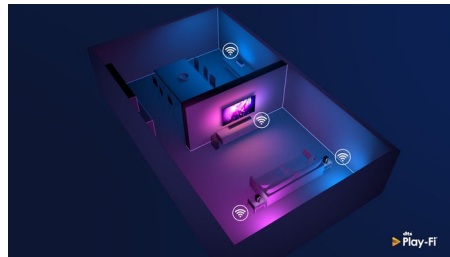

DTS Play-Fi -yhteensopivuus

Philips-televisioiden DTS Play-Fi -toiminnolla voit yhdistää television yhteensopiviin kaiuttimiin missä tahansa huoneessa. Onko keittiössä langattomat kaiuttimet? Voit kuunnella elokuvaa, kun teet välipalaa, tai seurata urheiluselostusta, kun haet juotavaa.