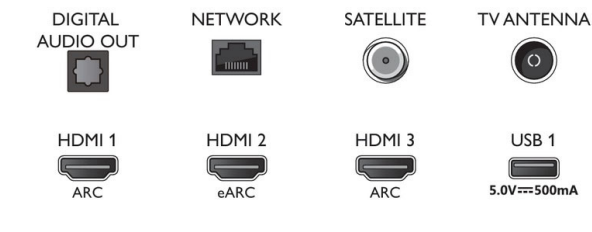

Connections

Side

Bottom

Julkaisupäivä 2022-07-20

Versio: 4.1.2

12 NC: 8670 001 74954
EAN: 87 18863 02881 0

© 2022 Koninklijke Philips N.V.
Kaikki oikeudet pidätetään.

Tiedot voivat muuttua ilman erillistä ilmoitusta.
Tavaramerkit ovat Koninklijke Philips N.V:n tai omistajiensa omaisuutta.