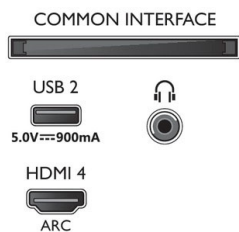

Connections

Side

Bottom

Julkaisupäivä 2022-07-20

Versio: 4.1.2

12 NC: 8670 001 74954
EAN: 87 18863 02881 0

© 2022 Koninklijke Philips N.V.
Kaikki oikeudet pidätetään.

Tiedot voivat muuttua ilman erillistä ilmoitusta.
Tavaramerkit ovat Koninklijke Philips N.V:n tai omistajiensa omaisuutta.