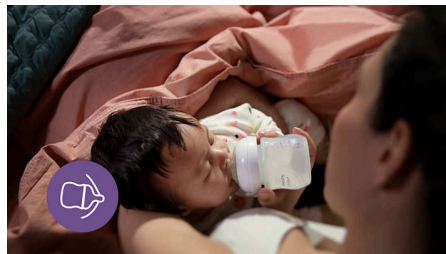

La abertura de la tetina está diseñada para liberar leche solo cuando el bebé se está alimentando. Puede evitar la pérdida de leche con confianza, ya sea en casa o cuando viaja.

Fácil de sostener

El biberón ergonómico es fácil de sostener a cualquier ángulo y proporciona la máxima comodidad durante la alimentación. Tanto sus manos como las del bebé no tendrán problemas para agarrarlo.

Es importante encontrar la tetina correcta

Si su bebé recién nacido no está tomando suficiente leche de forma constante durante las sesiones de alimentación o tiene complicaciones en la obtención de leche, cambie a una tetina con una mayor velocidad de flujo. Si se presentan problemas persistentes de alimentación, consulte a un profesional de la salud.

Sujeción natural

La tetina ancha, suave y flexible está diseñada para imitar la forma y la sensación de un pecho, lo que ayuda a que el bebé se sujete de forma natural y se alimente cómodamente.

Tetina de respuesta natural

La tetina de respuesta natural coopera con el ritmo de alimentación natural del bebé, lo que permite combinar la lactancia materna y la alimentación con biberón con facilidad. La tetina tiene una abertura única que solo libera leche cuando el bebé traga de forma activa. Por lo tanto, cuando hace una pausa para tragar y respirar, el flujo de leche también se detiene.