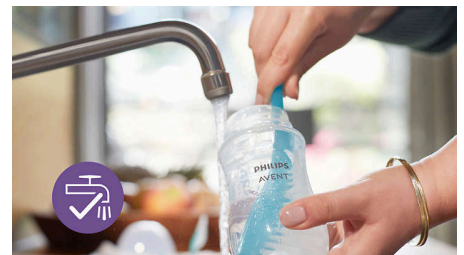

Abertura Airfree

La abertura AirFree está diseñada para ofrecer una protección adicional contra los problemas de alimentación, ya que evita que el aire entre en la barriga de los pequeños mientras se alimentan en posición vertical.

Compatible con toda la línea

Mezcle y combine nuestras piezas de extractores de leche, biberones y vasos, y cree el producto ideal para usted cuando lo necesite.

Fácil de usar y limpiar.

El cuello ancho del biberón facilita el llenado y la limpieza. Solo son necesarias algunas piezas para un armado rápido y sencillo, puesto que la abertura AirFree es una sola pieza.