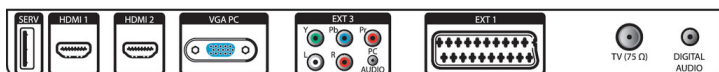

Hangolóegység/Vétel/Adás

- Antennabemenet: 75 ohmos koaxiális (IEC75)
- TV rendszer: PAL I, PAL B/G, PAL D/K, SECAM B/G, SECAM D/K, SECAM L/L'
- Videolejtás: NTSC, SECAM, PAL
- DVB: Földfelszíni DVB *
- Hangolási sávok: hipersáv, S-csatorna, UHF, VHF

Csatlakoztathatóság

- Ext 1 Scart: Audio B/J, CVBS be/ki, RGB
- Ext 2: S-video be, CVBS be, Audió B/J bemenet
- Ext 3: YPbPr, Audió B/J bemenet
- HDMI 1: HDMI 1.3
- HDMI 2: HDMI 1.3
- EasyLink (HDMI-CEC): Lejtás egy gombnyomásra, Készenlét
- Egyéb csatlakozások: Fejhallgató kimenet, PC audio be, VGA PC-bemenet, S/PDIF kimenet (koaxiális), Általános interfész

Kapcsoló

- Környezeti hőmérséklet: 5 °C-tól 35 °C-ig
- Tápellátás: 100–240 V; 50/60 Hz
- Áramfogyasztás: 120 W
- Készenléti fogyasztás: <0,3 W

Méretetek

- Egység méretei (Sz x Ma x Mé): 667 x 425 x 95 mm
- A készülék méretei állvánnyal (Sz x Ma x Mé): 667 x 487 x 219 mm
- Tömeg csomagolással együtt: 13,0 kg
- Termék tömege: 8,5 kg
- Termék tömege (+állvány): 9,9 kg
- Doboz méretei (Sz x Ma x Mé):

- 764 x 522 x 259 mm
- A VESA szabvánnyal kompatibilis: 200 x 100 mm

Tartozékok

- Mellékelt tartozékok: Asztali állvány, Hálózati kábel, Gyors üzembe helyezési útmutató, Felhasználói kézikönyv, Garancialevél, Távezérlő, Elemek a távezérlőhöz

Kiadás dátuma
2019-06-25

Verzió: 4.0.11

12 NC: 8670 000 35183
EAN: 87 12581 37680 2

© 2019 Koninklijke Philips N.V.
Minden jog fenntartva.

A műszaki adatok előzetes figyelmeztetés nélkül változhatnak. Minden védjegy a Koninklijke Philips N.V. céget, vagy az illető jogtulajdonost illeti

www.philips.com