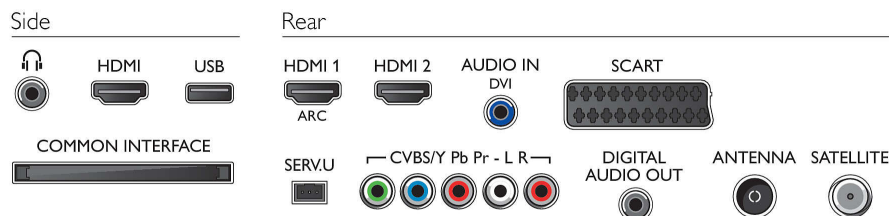

Tápellátás

- Hálózati tápellátás: 220 - 240 V AC, 50/60 Hz
- Környezeti hőmérséklet: 5 °C-tól 35 °C-ig
- Fogyasztás készenléti üzemmódban: < 0,3 W
- Energiacímke-osztály: A+
- EU energiacímke szerinti teljesítmény: 32 W
- Energiamegtakarítási funkciók: Automatikus kikapcsoló időzítő, Eco mód, Kép némítása (rádióhoz)
- Energiafogyasztás kikapcsolt módban: < 0,3
- Éves energiafogyasztás: 47 kWh

Tartozékok

- Mellékelt tartozékok: Távvezérlő, 2 db AAA elem, Hálózati tápkábel, Gyors üzembe helyezési útmutató, Jogi és biztonsági brosúra, Garancialevél
- Opcionális tartozékok: PTA518 3D szemüveg, PTA508 3D szemüveg

Méretetek

- Készülék szélessége: 742 mm
- Készülék magassága: 453 mm
- Készülék mélysége: 41,3 mm
- Termék tömege: 7,6 kg
- Készülék szélessége (állvánnyal együtt): 742 mm
- Készülék magassága (állvánnyal együtt): 496 mm
- Készülék mélysége (állvánnyal együtt): 185 mm
- Termék tömege (+állvány): 9 kg
- Doboz szélessége: 800 mm

Kiadás dátuma
2023-10-20

Verzió: 3.1.3

EAN: 87 12581 66968 3

© 2023 Koninklijke Philips N.V.
Minden jog fenntartva.

A műszaki adatok előzetes figyelmeztetés nélkül változhatnak. Minden védjegy a Koninklijke Philips N.V. céget, vagy az illető jogtulajdonost illeti

www.philips.com

* A MyRemote alkalmazás és a kapcsolódó funkciók a TV-modellek és országok, valamint az intelligens készülékek és operációs rendszerek függvényében változhatnak. További részletek: www.philips.com/TV.

* A csatlakoztathatóság a Wi-Fi Miracast tanúsítvány Android 4.2 vagy későbbi függvénye. További részletekért tájékozódjon készüléke dokumentációjából.

* Smart TV alkalmazással kapcsolatban látogassa meg a www.philips.com/TV weboldalt az Ön országában kínált szolgáltatások áttekintéséhez

* USB felvétel csak digitális csatornákról készíthető, és előfordulhat, hogy a felvételeket korlátozza a műsorszórás másolásvédelme (CI+). Az egyes országokra és csatornákra eltérő korlátozások vonatkozhatnak.

* A szülők ellenőrzik, hogy gyermekeik nem tapasztalnak-e a fentiekben leírt kellemetlen tüneteket 3D nézése közben. 3D műsor nézése 6 éven aluli gyermekek számára nem javasolt, mivel még nem fejlődött ki teljesen a látórendszerük.

* A TV támogatja a „Free to air” műsorok DVB vételét. Előfordulhat, hogy egyes DVB szolgáltatókat nem támogat. Erre vonatkozó frissített lista a Philips támogatási weboldal FAQ (GYIK) részében található. Egyes szolgáltatók esetében az elérés feltételes vagy előfizetéshez kötött. További információért forduljon a szolgáltatójához.

* A HbbTV-hez, a Multiroom klienshez és kiszolgálóhoz, a Netflixhez és a MyRemote alkalmazáshoz szoftverfrissítés szükséges.

* Éves energiafogyasztás kWh-ban - a televízió 365 napon át tartó, napi 4 órányi működtetéséhez szükséges áramfogyasztást alapul véve. A tényleges energiafogyasztás a televízió használati módjától függ.

* Az elektronikus műsorfüzet (EPG) és a tényleges megtekinthetőség (legfeljebb 8 napig) ország- és szolgáltatófüggő.