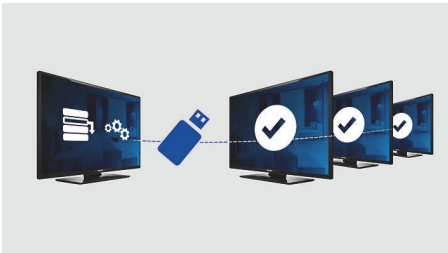

Flott seeropplevelse og velvære for gjestene

- USB for multimedieavspilling
- Lavt strømforbruk
- 4K Ultra HD – oppløsning som du aldri har sett før

PHILIPS

Høydepunkter

4K Ultra HD-oppløsning

Se på TV som aldri før, takket være fire ganger så høy oppløsning som på en vanlig Full HD-TV. 3840 x 2160 piksler gir et bilde som er så detaljert og realistisk, at det er som et vindu ut mot en ny verden.

Velkomstsider

En velkomstsider vises hver gang TV-en slås på. Du kan legge til egen logo på velkomstsiden, og enkelt tilpasse siden under installeringen via et enkelt velkomstbilde i .png-format.

USB-kloning