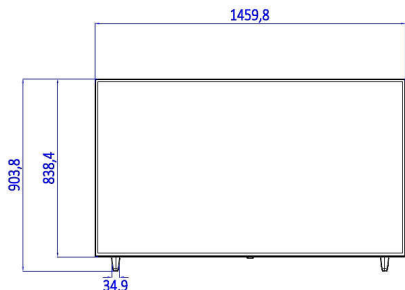

Lavt strømforbruk

Philips' TVer er utformet for å minimere strømforbruket. Dette reduserer ikke bare miljøpåvirkningen, men det gir også lavere driftskostnader.

Spesifikasjoner

Bilde/skjerm

- Sideforhold: 16:9
- Diagonal skjermstørrelse (tommer): 65 tommer
- Diagonal skjermstørrelse (cm): 164 cm
- Skjerm: 4K Ultra HD LED
- Paneloppløsning: 3840 x 2160p
- Lysstyrke: 350 cd/m²
- Kontrastforhold (typisk): 4000
- Visningsvinkel: 178° (H) / 178° (V)

Formgivning

- Farge: Svart

Mål

- Bredde, apparat: 1460 millimeter
- Høyde, apparat: 838 millimeter
- Dybde, apparat: 50 millimeter
- Produktvekt: 36,9 kg
- Bredde, apparat (med stativ): 1460 millimeter
- Høyde, apparat (med stativ): 903 millimeter
- Dybde, apparat (med stativ): 345 millimeter
- Produktvekt (+stativ): 37,5 kg
- Veggfeste-kompatibel: M6, 400 x 400 mm