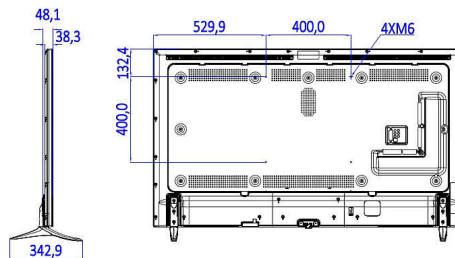

Formgivning

- Farge: Svart

Mål

- Bredde, apparat: 1460 millimeter
- Høyde, apparat: 838 millimeter
- Dybde, apparat: 50 millimeter
- Produktvekt: 36,9 kg
- Bredde, apparat (med stativ): 1460 millimeter
- Høyde, apparat (med stativ): 903 millimeter
- Dybde, apparat (med stativ): 345 millimeter
- Produktvekt (+stativ): 37,5 kg
- Veggfeste-kompatibel: M6, 400 x 400 mm