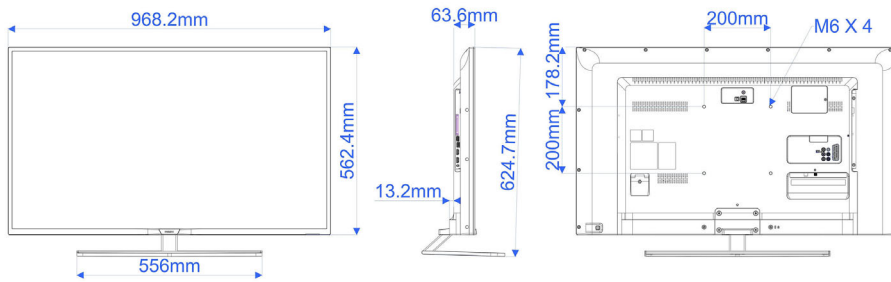

Tekniset tiedot

Kuva/näyttö

- Kuvasuhde: 16:9
- Ruudun halkaisija (tuuma): 43 tuumaa
- Ruudun halkaisija (cm): 110 cm
- Näyttö: LED, Full HD
- Näytön resoluutio: 1920 x 1080p
- Kirkkaus: 300 cd/m²
- Kuvanparannus: 200 Hz:n Perfect Motion Rate, Pixel Plus HD
- Katselukulma: 178° (H) / 178° (V)

Virittin/vastaanotto/signaalinsiirto

- Digitaalitelevisio: DVB-T/T2/C, HEVC FHD

- (enintään 1080p60)
- Videotoisto: NTSC, PAL
- Analoginen TV: PAL
- IP-toisto: Multicast, Unicast

Android TV

- käyttöjärjestelmä: Android™ 5.1 (Lollipop)
- Muistin koko (Flash): 8 Gt

Ominaisuudet

- Helppokäyttöinen: Kuvatyöli, Äänityöli
- Digitaalipalvelut: 8 päivän EPG, Nyt ja seuraavaksi,

- MHEG, Teksti-tv, HbbTV, Tekstitys
- Paikallinen ohjaus: Sauvaohjain

Hospitality-toiminnot

- Hotellitila: Sauvaohjaimen lukitus, Valikon lukitus, Asennusvalikon lukitus, Äänenvoimakkuuden rajoitus
- Vankilatila: Turvatila, TXT/MHEG/USB/EPG/ tekstitys-toiminnon lukitus
- Ajastin: Uniajastin, Herätyskello, Kanavaherätys, Herätysäänet
- Käynnistyksen ohjaus: Kanava, Ominaisuus, Kuvamuoto, Äänenvoimakkuus, Kuvatyöli