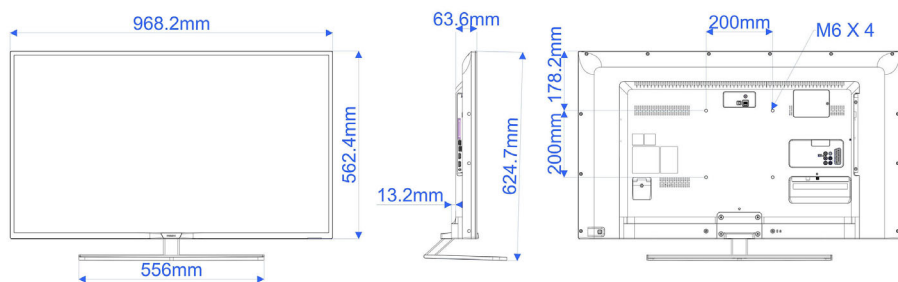

Специфікації

Зображення/дисплей

- Формат кадру: 16:9
- Розмір екрана по діагоналі (у дюймах): 43 дюймів
- Розмір екрана по діагоналі (у метрах): 110 см
- Дисплей: Світлодіодний Full HD
- Роздільна здатність панелі: 1920x1080p
- Яскравість: 300 кд/м²
- Покращення зображення: Perfect Motion Rate 200 Гц, Pixel Plus HD
- Кут перегляду: 178° (Г) / 178° (В)

Тюнер/Прийм/Передача

- Цифрові телевізори: DVB-T/T2/C, HEVC FHD (до 1080p60)

- Відтворення відео: NTSC, PAL
- Аналоговий телевізор: PAL
- Відтворення IP: Multicast, Unicast

Android TV

- ОС: Android™ 5.1 (Lollipop)
- Об'єм пам'яті (флеш): 8 ГБ

Характеристики

- Простота у користуванні: Стиль зображення, Стиль звуку
- Цифрові послуги: ЕДП 8 д., Зараз і далі, MHEG, Телетекст, HbbTV, Субтитри
- Локальне керування: Джойстик

Готельні функції

- Режим готелю: Блокування керування джойстиком, Блокування меню, Блокування меню встановлення, Обмеження гучності
- Режим в'язниці: режим високої безпеки, Блокування тексту/MHEG/USB/ЕДП/субтитрів
- Таймер: Таймер сну, Будильник, Канал пробудження, Звуки пробудження
- Керування увімкненням: Канал, Функція, Формат зображення, Гучність, Стиль зображення
- Захист від крадіжок: Захист батареї від крадіжок, Замок Kensington
- Керування живленням: Автоматичне увімкнення, Екозапуск/швидкий запуск, WoLAN, WoWLAN