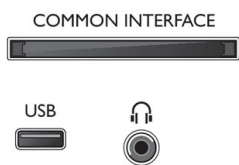

- Формати відтворення зображення: JPEG, BMP, GIF, PNG

Підтримувана роздільна здатність дисплея

- Комп'ютерні входи: до 1920x1080 при 60 Гц
- Відеовходи: 24, 25, 30, 50, 60 Гц, до 1920x1080p

Тюнер/Прийм/Передача

- Цифрові телевізори: DVB-T/T2/T2-HD/C/S/S2
- Підтримка MPEG: MPEG2, MPEG4
- Відтворення відео: NTSC, PAL, SECAM

Потужність

- Потужність, що споживається від електромережі: 220–240 В змінного струму, 50/60 Гц
- Споживання електроенергії в режимі очікування: <0,3 Вт
- Споживання енергії у режимі вимкнення: <0,3 Вт
- Температура зовнішнього середовища: від 5 °C до 35 °C
- Енергозберігаючі функції: Таймер автоматичного вимикання, Екорезим, Вимикання зображення (для радіо)
- Клас маркування енергоспоживання: A
- Живлення маркування енергоспоживання ЄС: 20 Вт
- Річне споживання енергії: 30 кВт год
- Вміст ртуті: 0 мг
- Наявність свинцю: Так*

Розміри

- Розміри коробки (Ш x В x Т): 595 x 425 x 112 мм
- Розміри комплекту (Ш x В x Т): 512,3 x 308 x 54,1 мм
- Розміри комплекту з підставкою (Ш x В x Т): 512,3 x 311 x 118 мм
- Ширина підставки телевізора: 374,3 мм
- Вага виробу: 2,6 кг
- Вага виробу (+ підставка): 2,65 кг
- Вага з упаковкою: 3,9 кг
- Сумісність з настінним кріпленням VESA: 75 x 75 мм

Акcesуари

- Акcesуари в комплекті: Дистанційне керування, 2 батареї AAA, Шнур живлення, Короткий

посібник, Буклет з юридичною інформацією та інформацією з техніки безпеки, Підставка на стіл

Connections

Side