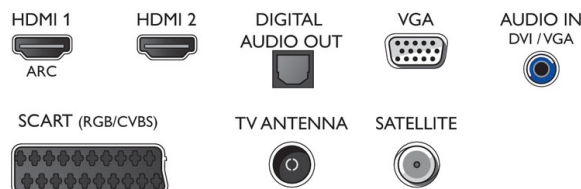

Підтримувана роздільна здатність дисплея

- Комп'ютерні входи: до 1920x1080 при 60 Гц
- Відеовходи: 24, 25, 30, 50, 60 Гц, до 1920x1080p

Тюнер/Прийм/Передача

- Цифрові телевізори: DVB-T/T2/T2-HD/C/S/S2
- Підтримка MPEG: MPEG2, MPEG4
- Відтворення відео: NTSC, PAL, SECAM

Потужність

- Потужність, що споживається від електромережі: 220–240 В змінного струму, 50/60 Гц
- Споживання електроенергії в режимі очікування: <0,3 Вт
- Споживання енергії у режимі вимкнення: <0,3 Вт
- Температура зовнішнього середовища: від 5 °C до 35 °C
- Енергозберігаючі функції: Таймер автоматичного вимикання, Екорезим, Вимикання зображення (для радіо)
- Клас маркування енергоспоживання: A
- Живлення маркування енергоспоживання ЄС: 20 Вт
- Річне споживання енергії: 30 кВт год
- Вміст ртуті: 0 мг
- Наявність свинцю: Так*

Розміри

- Розміри коробки (Ш x В x Т): 595 x 425 x 112 мм
- Розміри комплекту (Ш x В x Т): 512,3 x 308 x 54,1 мм
- Розміри комплекту з підставкою (Ш x В x Т): 512,3 x 311 x 118 мм
- Ширина підставки телевізора: 374,3 мм
- Вага виробу: 2,6 кг
- Вага виробу (+ підставка): 2,65 кг
- Вага з упаковкою: 3,9 кг
- Сумісність з настінним кріпленням VESA: 75 x 75 мм

Акcesуари

- Акcesуари в комплекті: Дистанційне керування, 2 батареї AAA, Шнур живлення, Короткий

посібник, Буклет з юридичною інформацією та інформацією з техніки безпеки, Підставка на стіл

Connections

Side

Rear

Дата випуску 2019-06-20

Версія: 5.2.1

12 NC: 8670 001 44254
EAN: 87 18863 01129 4

© 2019 Koninklijke Philips N.V.
Усі права застережено.

Специфікації можуть змінюватися без попередження. Торгові марки є власністю Koninklijke Philips N.V. чи інших відповідних власників.

www.philips.com

* ЕДП та фактична доступність (до 8 днів) залежить від країни та оператора.

* Споживання енергії у кВт/год. на рік на основі споживання енергії телевізора, який працює 4 години на день протягом 365 днів. Фактичне споживання енергії залежатиме від використання телевізора.

* Телевізор підтримує прийом сигналів DVB для трансляції "Без обмежень". Певні оператори DVB можуть не підтримуватися. Оновлений список можна знайти в розділі частих запитань на веб-сайті підтримки Philips. Для деяких операторів потрібний умовний доступ та підписка. Для отримання детальнішої інформації зверніться до оператора.

* (Philips) сумісний лише з певним програвачем Philips.

* Цей телевізор містить свинець лише в певних частинах або компонентах, де немає інших варіантів застосування технологій відповідно до чинних обмежень відповідальності згідно з Директивою щодо обмеження вмісту шкідливих речовин.