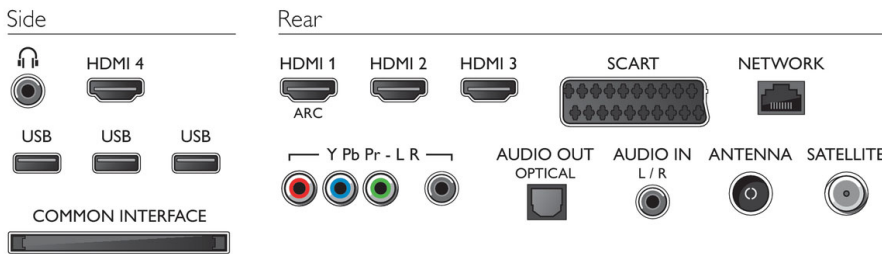

Desteklenen Ekran Çözünürlüğü

- Bilgisayar girişleri: 60 Hz'de 1920x1080 değerine kadar
- Video girişleri: 24, 25, 30, 50, 60 Hz, 1920x1080p değerine kadar

Tuner/Alım/İletim

- Dijital TV: DVB-T/C/S/S2
- MPEG Desteği: MPEG2, MPEG4
- Video Oynatma: NTSC, PAL, SECAM

Güç

- Şebeke elektriği: AC 220 - 240 V 50/60 Hz
- Ortam sıcaklığı: 5 °C - 35 °C
- Enerji Etiket Sınıfı: A++
- AB Enerji Etiketine uygun güç: 63 W

- Yıllık enerji tüketimi: 87 kW s
- Bekleme modunda güç tüketimi: < 0,1 W
- Güç Tasarrufu Özellikleri: Otomatik kapama zamanlayıcı, Ekonomik mod, Işık sensörü, Görüntü dondurma (radyo için)
- Kapalı modu güç tüketimi: < 0,1 W

Boyutlar

- Kutu boyutları (G x Y x D): 1376 x 904 x 158 mm
- Set boyutları (G x Y x D): 1235 x 724 x 32,5 mm
- Stand dahil boyutları ayarla (G x Y x D): 1235 x 792 x 280 mm
- Ürün ağırlığı: 19 kg
- Ürün ağırlığı (+stand): 21 kg
- Ambalajla birlikte Ağırlık: 28,6 kg
- VESA duvara monte edilmeye uygun: 400 x 400 mm

Aksesuarlar

- Birlikte verilen aksesuarlar: Güç kablosu, Uzaktan Kumanda, 2 x AAA Pili, Dönebilen masaüstü standı, Hızlı başlangıç kılavuzu, Yasal bilgiler ve güvenlik broşürü, SCART Adaptörü, Komponent kablo adaptörü, Garanti Belgesi, 4x Pasif 3D Gözlük
- İsteğe bağlı aksesuarlar: 3D gözlük PTA417, 3D gözlük Oyun kiti PTA436

Connections

Yayın tarihi 2019-06-25

Sürüm: 6.0.9

12 NC: 8670 001 02311
EAN: 87 12581 68499 0

© 2019 Koninklijke Philips N.V.
Tüm hakları saklıdır.

Teknik özellikler üzerinde önceden haber vermeden değişiklik yapılabilir. Ticari markalar, Koninklijke Philips N.V. şirketi veya ilgili kuruluşlara aittir.

www.philips.com

* MyRemote uygulaması ve ilgili işlevler TV modeli ve ülkenin yanı sıra akıllı aygıtın modeli ve İşletim Sistemine göre farklılık gösterir. Daha fazla bilgi için lütfen şu adresi ziyaret edin: www.philips.com/TV.

* Uyumluluk Android 4.2 veya daha yeni sürüm wifi miracast sertifikasına bağlıdır. Daha fazla bilgi için lütfen cihazınızın belgelerine başvurun.

* İmleç özelliği kullanılan Smart TV Uygulamasına bağlıdır.

* Smart TV uygulamasının ülkenizde sunduğu hizmetleri öğrenmek için, www.philips.com/TV adresini ziyaret edin

* USB kayıt özelliği sadece dijital kanallarda kullanılabilir, kayıtlar yayın kopya koruması (CI+) tarafından sınırlanabilir. Ülke ve kanal kısıtlamaları uygulanabilir.

* Ebeveynler, 3D izleme sırasında çocuklarının yanında bulunmalı ve yukarıda belirtilen rahatsızlıklardan birini yaşamadıklarından emin olmalıdır. 3D izleme, görsel sistemleri tam olarak geliştirmiş olduğundan 6 yaş altındaki çocuklara önerilmez.

* Bu TV, 'Ücretsiz' yayınlar için DVB alımını destekler. Bazı DVB operatörleri desteklenemeyebilir. Güncel liste Philips destek web sitesinin SSS bölümünde bulunabilir. Bazı operatörler için Koşullu Erişim veya abonelik gerekmektedir. Daha fazla bilgi için operatörünüze başvurun.

* HbbTV, Multiroom istemci ve sunucu, Netflix ve myRemote uygulaması için yazılım yükseltmesi gerekir.

* 365 gün boyunca günde 4 saat çalışan bir televizyonun güç tüketimine dayanan, yıl başına kWh enerji tüketimi. Gerçek enerji tüketimi televizyonun nasıl kullanıldığına göre değişir.

* EPG ve gerçek görünürlük (8 güne kadar) ülkeye ve operatöre bağlıdır.