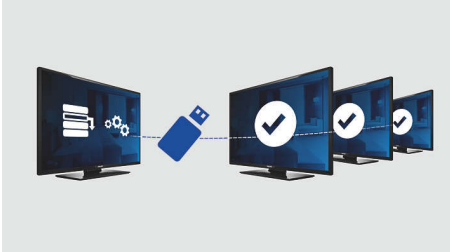

USB kopyalama

Tüm program ayarlarının bir dakikadan kısa bir sürede TV setleri arasında kolayca ve kablolu

olarak kopyalanmasını sağlar. Bu özellik, TV setleri arasında uyum sağlar ve kurulum süresini ve maliyetini önemli ölçüde düşürür.

Çevrimdışı kanal düzenleyici

Kanal listesini PC'de düzenlemek için çevrimiçi kanal düzenleyici