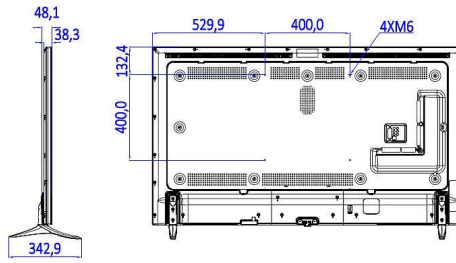

Teknik Özellikler

Görüntü/Ekran

- En-boy oranı: 16:9
- Çapraz ekran boyutu (inç): 65 inç
- Çapraz ekran boyutu (metrik): 164 cm
- Ekran: 4K Ultra HD LED
- Ekran çözünürlüğü: 3840x2160p
- Parlaklık: 350 cd/m²
- Kontrast oranı (tipik): 4000
- İzleme açısı: 178° (Y) / 178° (D)

Bağlantı Geliştirmeleri

- EasyLink (HDMI CEC): Tek dokunuşla oynatma, Sistem bekleme, Uzaktan Kumanda geçişi

Tasarım

- Renk: Siyah

Boyutlar

- Set Genişliği: 1460 mm
- Set Yüksekliği: 838 mm
- Set Derinliği: 50 mm
- Ürün ağırlığı: 36,9 kg
- Set genişliği (stant ile): 1460 mm
- Set yüksekliği (stant ile): 903 mm
- Set derinliği (stant ile): 345 mm
- Ürün ağırlığı (+stant): 37,5 kg
- Duvara montaja uyumlu: M6, 400 x 400 mm