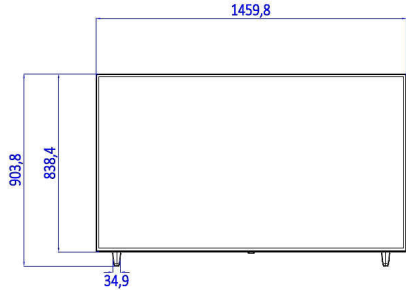

Teknik Özellikler

Görüntü/Ekran

- En-boy oranı: 16:9
- Çapraz ekran boyutu (inç): 65 inç
- Çapraz ekran boyutu (metrik): 164 cm
- Ekran: 4K Ultra HD LED
- Ekran çözünürlüğü: 3840x2160p
- Parlaklık: 350 cd/m²
- Kontrast oranı (tipik): 4000
- İzleme açısı: 178° (Y) / 178° (D)

Bağlantı Geliştirmeleri

- EasyLink (HDMI CEC): Tek dokunuşla oynatma, Sistem bekleme, Uzaktan Kumanda geçişi

Tasarım

- Renk: Siyah

Boyutlar

- Set Genişliği: 1460 mm
- Set Yüksekliği: 838 mm
- Set Derinliği: 50 mm
- Ürün ağırlığı: 36,9 kg
- Set genişliği (stant ile): 1460 mm
- Set yüksekliği (stant ile): 903 mm
- Set derinliği (stant ile): 345 mm
- Ürün ağırlığı (+stant): 37,5 kg
- Duvara montaja uyumlu: M6, 400 x 400 mm