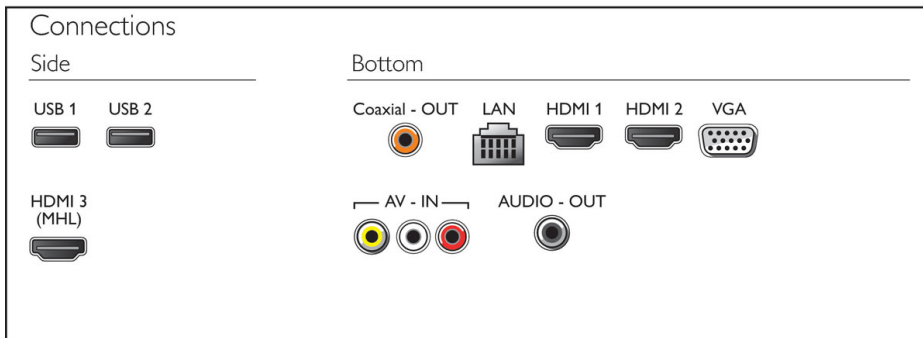

配件

- 附配件: 遙控器, 2 枚 AAA 電池, 桌上型立架, 電源線, 快速入門指南, 保固手冊

便利

- 兒童保護: 兒童安全鎖裝置
- 可用語言: UI: 繁體中文
- 螢幕格式調整: 16:9, 4:3, 未縮放, 寬螢幕
- 睡眠定時器: 是

焦點

Pixel Plus Ultra HD

透過飛利浦 Pixel Plus Ultra HD 引擎體驗 4K Ultra HD 的清晰銳利畫質。此技術能將畫質最佳化，以不可思議的細節和深度帶來流暢影像，讓您無時無刻都能透過黑白對比強化功能，享受更加鮮明銳利的 4K 影像。