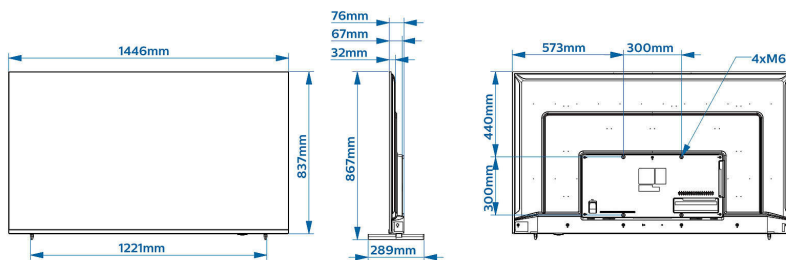

## 尺寸

- 設備寬度: 1446 mm
- 設備高度: 837 mm
- 設備深度: 76 mm
- 產品重量: 17.6 kg
- 設備寬度 (含機座): 1446 mm
- 設備高度 (含機座): 867 mm
- 設備厚度 (含機座): 284 mm
- 產品重量 (+ 機座): 17.8 kg
- 壁掛架相容: M6, 300 x 300 公釐

發行日期 2024-07-13

版本: 5.5.1