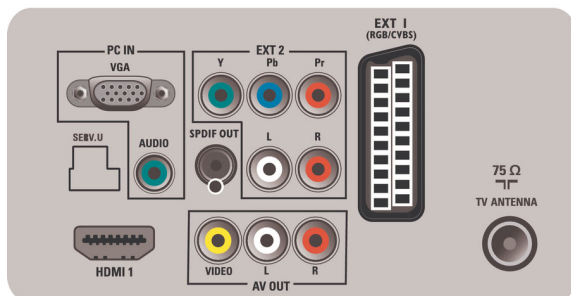

Multimedieprogrammer

- Multimedietilslutning: USB
- Afspilningsformater: MP3, JPEG-stillbilleder

Tuner/modtagelse/transmission

- Antenneindgang: 75 ohm koaksial (IEC75)
- TV-system: PAL I, PAL B/G, SECAM B/G, SECAM L/L', DVB COFDM 2 K/8 K
- Videoafspilning: NTSC, SECAM, PAL
- Digital TV: DVB-T MPEG-4*
- Tunerbånd: Hyperbånd, S-kanaler, UHF, VHF

Tilslutningsmuligheder

- Ext 1 SCART: Lyd L/R, RGB
- Antal Scart: 1
- Ext 3: YPbPr, Audio L/R ind
- Tilslutninger på forsiden/siden: CVBS-indgang, Audio L/R ind, USB 2.0
- Lydudgang - digital: Koaksial (phono)
- Andre tilslutninger: Composite video (CVBS)

- udgang, Skærmudgang, L/R (phono), PC-indgang VGA + lydindgang L/R, S/PDIF-udgang (koaksial), Common Interface
- HDMI 1: HDMI v1.3
- EasyLink (HDMI-CEC): Afspilning med ét tryk, Systeminfo (menusprog), EasyLink, System-standby

Strøm

- Omgivende temperatur: 5-40°C
- Lysnet: 220-240 V, 50 Hz
- Strømforbrug (typisk): 40 W
- Standby-strømforbrug: 0,30 W

Mål

- Mål på anlæg (B x H x D): 541 x 375,3 x 67,8 mm
- Apparatets mål inklusive stander (B x H x D): 541 x 417,3 x 150 mm
- Produktvægt: 5,27 kg
- Produktvægt (+ stand): 5,5 kg
- Mål på kasse (B x H x D): 590 x 489 x 162 mm
- Kompatibel med VESA-vægbeslag: 100 x 100 mm

Tilbehør

- Medfølgende tilbehør: Bordstand, Netledning, Quick start guide, Brugervejledning, Garanticertifikat, Fjernbetjening, 2 x AAA batterier, Software-deklaration

Rear connectors

Side

Udgivelsesdato
2019-06-27

Version: 6.6.6

12 NC: 8670 000 49004
EAN: 87 12581 46080 8

© 2019 Koninklijke Philips N.V.
Alle rettigheder forbeholdes.

Specifikationer kan ændres uden varsel. Varemærker tilhører Koninklijke Philips N.V. eller deres respektive ejere.

www.philips.com