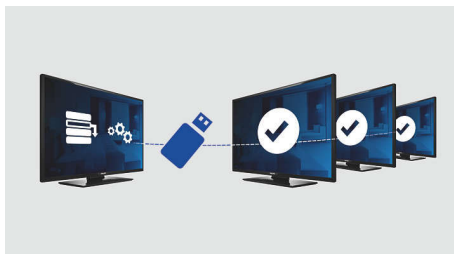

Vigtigste nyheder

Set-top-boks kompatibel

Dette hotel-TV kan sluttes til en set-top-boks med tænd SCART og Serial Express Lite-protokol.

USB-kloning

Med denne funktion kan du på mindre end ét minut nemt kopiere alle programmerings- og kanalprogrammeringsindstillinger fra et TV til et andet. Funktionen er med til at sikre ensartethed på dine TV og reducerer installationstiden og omkostningerne væsentligt.

Velkomstmeddelelse

En velkomstmeddelelse vises på skærmen, hver gang der tændes for TV'et.

Begrænsning af lydstyrke

Denne funktion fastlægger på forhånd det interval for lydstyrke, som TV'et kan bruge. Dermed undgår du at skulle regulere lydstyrken ved høje lydniveauer, og du forstyrrer ikke dine naboer.

En samlet kanaloversigt

En samlet kanaloversigt til analoge og digitale kanaler. Dette giver gæsterne mulighed for at zappe problemfrit mellem analoge og digitale kanaler.

LCD-skærm til ægte HD 1920x1080 pixel (PB)

Denne skærm har en opløsning, som kaldes ægte HD. Med den mest moderne LCD-skærmteknologi har den en ægte high definition widescreen-opløsning på 1920 x 1080p. Dette er den højeste opløsning, der kan sendes med HD-teknologi. Det sikrer den bedst mulige billedkvalitet fra HD-indgangssignaler i ethvert format. Den producerer strålende klare, flimmerfri progressive scan-billeder med optimal lysstyrke og fremragende farver. Dette levende og skarpe billede er en fantastisk oplevelse.

Fjernbetjening til hotelbranchen

Denne stilfulde fjernbetjening er særligt designet til anvendelse i hotelbranchen. For at sikre nem anvendelse for gæsten er de vigtigste knapper og funktioner praktisk placeret på fjernbetjeningen. Desuden leveres de fleste fjernbetjeninger til hotelbranchen med en batteri-tyverisikring, en funktion, der bidrager til en effektiv hoteldrift.

Miljøvenligt design

Bæredygtighed er en væsentlig del af Philips' måde at gøre forretning på. Philips-TV er designet og fremstillet i overensstemmelse

med vores EcoDesign-principper, som har til formål at minimere den samlede indvirkning på miljøet gennem et lavt strømforbrug, fjernelse af skadelige stoffer, lavere vægt, mere effektiv emballage og større genanvendelighed. Philips-TV har også et specielt kabinet fremstillet af brandhæmmende materiale. Uafhængige test udført af brandfolk har vist, at mens TV nogle gange kan gøre brande, der er opstået som følge af ydre årsager, mere voldsomme, vil Philips-TV ikke forværre branden.

Programmering af startkanal

Perfekt til in house-reklame eller informationskanaler, da det er muligt at vise en foruddefineret kanal, når TV'et tændes.

Attraktiv kanaloversigt

Den attraktive kanaloversigt omfatter tydelige og intuitive knapper med let forståelig vejledende grafik, der gør det let at finde dine yndlingskanaler.

MPEG-4 DVB-T/c CI+