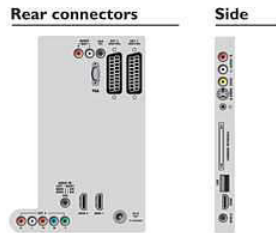

Specifikationer

Billede/display

- Billedformat: Widescreen
- Diagonal skærmstørrelse (tommer): 47 tommer
- Diagonal skærmstørrelse (metrisk): 119 cm
- Panelopløsning: 1920 x 1080p pixel
- Lysstyrke: 500 cd/m²
- Billedforbedring: 3/2 – 2/2 Motion Pull-Down, 3D-kamfilter, Aktiv kontrol + lysføler, Farveforbedring,

- Farvetransientsforbedring, Digital støjreduktion, Forbedring af luminanstransient, Dynamisk kontrastforbedring, Pixel Plus HD
- Skærmtype: Fuld HD LCD W-UXGA Act. matrix
- Svartid (typisk): 5 ms
- Betragtningvinkel: 178° (V)/178° (L)
- Større skærmopløsning: Anti-refleksbehandlet skærm

Understøttet skærmopløsning

- Computer-formater: 640 x 480, 60 Hz, 800 x 600, 60 Hz, 1024 x 768, 60 Hz, 1280 x 1024, 60 Hz, 1360 x 768, 60 Hz, 1600 x 1200, 60 Hz
- Videoformater: 480i, 60 Hz, 480p, 60 Hz, 576i, 50 Hz, 576p, 50 Hz, 1080i, 50, 60 Hz, 720p, 50, 60 Hz, 1080p, 24, 25, 30 Hz, 1080p, 24, 50, 60 Hz