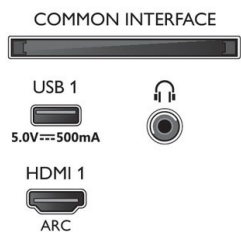

Dimenzije

- Dimenzije kutije (Š x V x D): 1360,0 x 840,0 x 160,0 mm
- Dimenzije kompleta (Š x V x D): 1227,6 x 712,1 x 87,1 mm
- Dimenzije kompleta s postoljem (Š x V x D): 1227,6 x 742,7 x 256,2 mm
- Dimenzije postolja (Š x V x D): 775,2 x 30,0 x 245,3 mm
- Masa proizvoda: 13,1 kg
- Masa uređaja (+ postolja): 13,3 kg
- Masa zajedno s ambalažom: 17,9 kg
- Kompatibilan s nosačem za montažu na zid: 100 x 200 mm

Dizajn

- Boje televizora: Mat crni okvir
- Dizajn postolja: Mat crne klinaste nožice

Dodatna oprema

- Dodatna oprema u kompletu: Daljinski upravljač, 2 x AAA baterije, Kabel za napajanje, Kratke upute za korisnike, Brošura s pravnim i sigurnosnim informacijama, Stalak za stol

Connections

Side

Bottom

Datum izdavanja
2022-07-20

Verzija: 6.2.1

12 NC: 8670 001 74708
EAN: 87 18863 02821 6

© 2022 Koninklijke Philips N.V.
Sva prava pridržana.

Specifikacije su podložne promjeni bez prethodne obavijesti. Trgovačke marke su u vlasništvu tvrtke Koninklijke Philips N.V. ili njihovih odgovarajućih vlasnika.