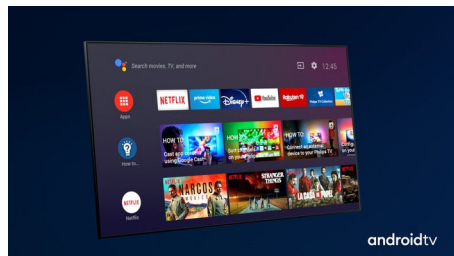

Jednostavno pametan. Android TV

Vaš Android TV tvrtke Philips pruža vam sadržaj koji želite, onda kad ga želite. Možete prilagoditi početni zaslon za prikazivanje omiljenih aplikacija, čime pojednostavljujete usmjeravanje omiljenih filmova i serija. Osim toga, možete nastaviti ondje gdje ste stali.

HDMI priključak

Ready for gaming

Vaš televizor tvrtke Philips dolazi s najnovijim HDMI priključkom i automatski se prebacuje na postavku malog kašnjenja nakon što pokrenete igru na svojoj konzoli.

Dizajn

Mat crni okvir. Tanki nosači.