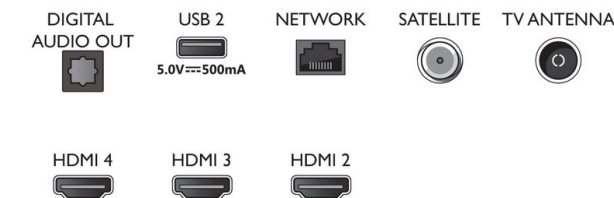

Dizajn

- Boje televizora: Mat crni okvir
- Dizajn postolja: Mat crne klinaste nožice

Dodatna oprema

- Dodatna oprema u kompletu: Daljinski upravljač, 2 x AAA baterije, Kabel za napajanje, Kratke upute za korisnike, Brošura s pravnim i sigurnosnim informacijama, Stalak za stol

Connections

Side

Bottom

Datum izdavanja
2022-07-20

Verzija: 6.2.1

12 NC: 8670 001 74708
EAN: 87 18863 02821 6

© 2022 Koninklijke Philips N.V.
Sva prava pridržana.

Specifikacije su podložne promjeni bez prethodne obavijesti. Trgovačke marke su u vlasništvu tvrtke Koninklijke Philips N.V. ili njihovih odgovarajućih vlasnika.