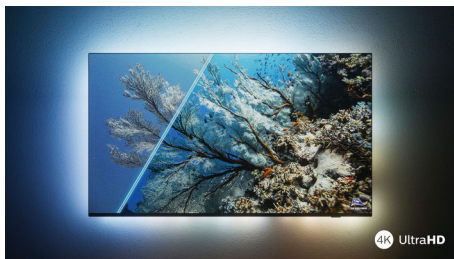

4K UHD LED Android TV

Dolby Atmos zvuk Podrška za glavne HDR formate, Android TV od 139 cm (55")

55PUS7406/12

Istaknute znač.

Podrška sve glavne HDR formate.

Vaš je Philips 4K UHD televizor kompatibilan sa svim glavnim HDR formatima, uključujući Dolby Vision. Bilo da se radi o serijama koje ne smijete propustiti ili najnovijoj video igrici, sjene će biti dublje. Sjajne površine će blještati. Boje će biti kvalitetnije.