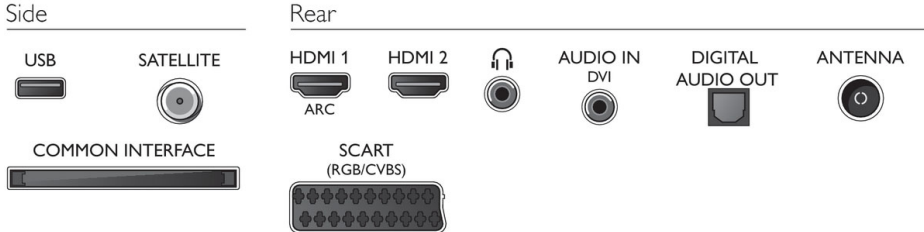

Multimedya Uygulamaları

- Video Oynatma Formatları: Kapsamlar: AVI, MKV,

- H264/MPEG-4 AVC, MPEG-1, MPEG-2, MPEG-4, WMV9/VC1
- Altyazı Formatları Desteği: .AAS, .SMI, .SRT, .SSA, .SUB, .TXT
- Müzik Çalma Formatları: AAC, AMR, LPCM, M4A, MP3, MPEG1 L1/2, WMA (v2 - v9.2 arası)
- Fotoğraf Görüntüleme Formatları: JPEG, BMP, GIF, JPS, PNG, PNS

Desteklenen Ekran Çözünürlüğü

- Bilgisayar girişleri: 60 Hz'de 1920x1080 değerine kadar
- Video girişleri: 24, 25, 30, 50, 60 Hz, 1920x1080p değerine kadar

Tuner/Alım/İletim

- Dijital TV: DVB-T/C/S/S2
- MPEG Desteği: MPEG2, MPEG4
- Video Oynatma: NTSC, PAL, SECAM

Güç

- Şebeke elektriği: AC 220 - 240 V 50/60 Hz
- Ortam sıcaklığı: 5°C - 35°C, 5 °C - 40 °C
- AB Enerji Etiketine uygun güç: 43 W
- Yıllık enerji tüketimi: 62 kWh
- Enerji Etiketisi Sınıfı: A+
- Bekleme modunda güç tüketimi: < 0,3 W
- Güç Tasarrufu Özellikleri: Otomatik kapama zamanlayıcı, Ekonomik mod, Görüntü dondurma (radyo için)
- Kapalı modu güç tüketimi: < 0,3 W

Boyutlar

- Kutu boyutları (G x Y x D): 1085 x 645 x 133 mm
- Set boyutları (G x Y x D): 952 x 557 x 70 mm
- Stand dahil boyutları ayarla (G x Y x D): 952 x 617 x 213 mm
- VESA duvara monte edilmeye uygun: 200 x 200 mm
- Ürün ağırlığı: 10,4 kg
- Ürün ağırlığı (+stand): 11,7 kg
- Ambalajla birlikte Ağırlık: 14 kg

Aksesuarlar

- Birlikte verilen aksesuarlar: Uzaktan Kumanda, Masa üstü stand, Güç kablosu, Hızlı başlangıç kılavuzu, Yasal bilgiler ve güvenlik broşürü, Garanti Belgesi

Connections

Yayın tarihi 2019-06-28

Sürüm: 1.0.1

12 NC: 8670 001 18787
EAN: 87 18863 00055 7

© 2019 Koninklijke Philips N.V.
Tüm hakları saklıdır.

Teknik özellikler üzerinde önceden haber vermeden değişiklik yapılabilir. Ticari markalar, Koninklijke Philips N.V. şirketi veya ilgili kuruluşlara aittir.

www.philips.com

* Pause TV ve USB kayıt için yazılım yükseltmesi gerekir. Yazılım güncellemesi hakkında daha fazla bilgi almak için lütfen www.philips.com/TV adresini ziyaret edin ve destek bağlantısına tıklayın.

* Bu TV, 'Ücretsiz' yayınlar için DVB alımını destekler. Bazı DVB operatörleri desteklenmeyebilir. Güncel liste Philips destek web sitesinin SSS bölümünde bulunabilir. Bazı operatörler için Koşullu Erişim veya abonelik gerekmektedir. Daha fazla bilgi için operatörünüze başvurun.

* 365 gün boyunca günde 4 saat çalışan bir televizyonun güç tüketimine dayanan, yıl başına kWh enerji tüketimi. Gerçek enerji tüketimi televizyonun nasıl kullanıldığına göre değişir.

* EPG ve gerçek görünürlük (8 güne kadar) ülkeye ve operatöre bağlıdır.

* (Philips) yalnızca belirli Philips oynatıcılarıyla uyumludur.