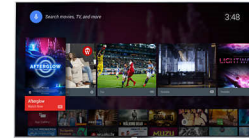

Dual Core + Android

Met Android op uw TV kunt u supersnel, intuïtief en leuk navigeren, apps starten en video's afspelen. De Android-robot krijgt alles razendsnel en eenvoudig voor elkaar dankzij de kracht van onze Dual Core-processor.

Android

Met Android op uw Smart TV kunt u genieten van een snelle processor en een gebruiksvriendelijke interface. Het is uw startpunt voor eindeloze content: van Google Play™, Netflix, en een internetbrowser... en nog zoveel meer. Er is een eenvoudig te navigeren menu met rechtstreekse koppelingen naar uw favorieten.