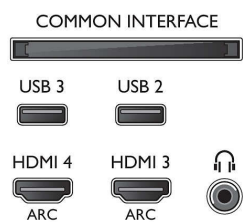

Specificaties

Ambilight

- Ambilight-functies: Past zich aan de muurkleur aan, Lounge-modus, Gamemodus, Ambilight+Hue
- Ambilight-versie: Driezijdig

Beeld/scherm

- Beeldformaat: 16:9
- Schermdiagonaal (inch): 40 inch
- Schermdiagonaal (centimeters): 102 cm
- Display: Full HD LED
- 3D: Active 3D, Gamen op volledig scherm voor 2 spelers*, 2D-naar-3D-conversie, Automatische

- 3D-detectie
- Schermresolutie: 1920 x 1080p
- Helderheid: 350 cd/m²
- Beeldengine: Perfect Pixel HD
- Beeldverbetering: Perfect Natural Motion, 800 Hz Perfect Motion Rate, Micro Dimming Pro, Superresolutie

Ondersteunde beeldschermresolutie

- Computeringangen op alle HDMI: tot FHD 1920 x 1080 bij 60 Hz, bij 60 Hz
- Video-ingangen op alle HDMI: tot FHD 1920 x

1080p, bij 24, 25, 30, 50, 60 Hz

Tuner/ontvangst/transmissie

- Digitale TV: DVB-T/C/S/S2
- Videoweergave: NTSC, PAL, SECAM
- MPEG-ondersteuning: MPEG2, MPEG4
- TV-programmagids*: Elektronische programmagids voor 8 dagen
- Signaalsterkte-indicator
- Teletekst: 1000 pagina's Hypertext

Connections

Side