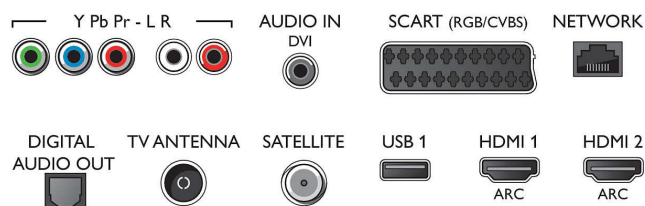

Specificaties

Ambilight

- Ambilight-functies: Past zich aan de muurkleur aan, Lounge-modus, Gamemodus, Ambilight+Hue
- Ambilight-versie: Driezijdig

Beeld/scherm

- Beeldformaat: 16:9
- Schermdiagonaal (inch): 40 inch
- Schermdiagonaal (centimeters): 102 cm
- Display: Full HD LED
- 3D: Active 3D, Gamen op volledig scherm voor 2 spelers*, 2D-naar-3D-conversie, Automatische

- 3D-detectie
- Schermresolutie: 1920 x 1080p
- Helderheid: 350 cd/m²
- Beeldengine: Perfect Pixel HD
- Beeldverbetering: Perfect Natural Motion, 800 Hz Perfect Motion Rate, Micro Dimming Pro, Superresolutie

Ondersteunde beeldschermresolutie

- Computeringangen op alle HDMI: tot FHD 1920 x 1080 bij 60 Hz, bij 60 Hz
- Video-ingangen op alle HDMI: tot FHD 1920 x

1080p, bij 24, 25, 30, 50, 60 Hz

Tuner/ontvangst/transmissie

- Digitale TV: DVB-T/C/S/S2
- Videoweergave: NTSC, PAL, SECAM
- MPEG-ondersteuning: MPEG2, MPEG4
- TV-programmagids*: Elektronische programmagids voor 8 dagen
- Signaalsterkte-indicator
- Teletekst: 1000 pagina's Hypertext

Connections

Side

Rear