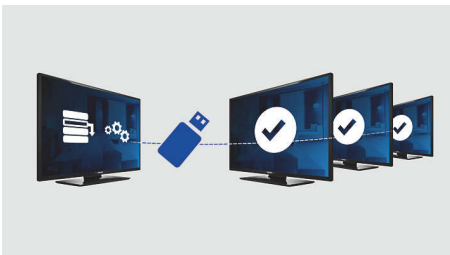

Клонир-е через USB

Возможность простого копирования всех программных настроек с одного телевизора

на другие меньше, чем за минуту. Эта функция гарантирует единообразие ТВ настроек, значительно сокращая время на установку и расходы.

Режим PrisonMode

В целях контроля этот гостиничный ТВ оборудован режимом PrisonMode. В режиме повышенной безопасности деактивированы функции, не востребованные в пенитенциарных учреждениях, такие как телетекст, электронный гид телепрограмм, субтитры и порты USB.