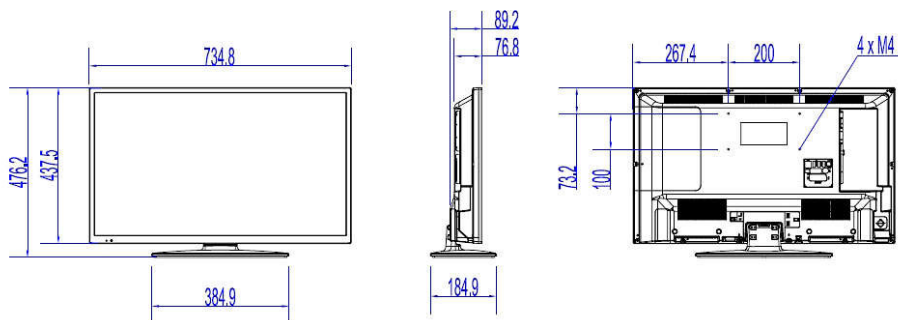

Характеристики

Изображение/дисплей

- Формат изображения: 16:9
- Размер экрана по диагонали (в дюймах): 32 (дюймы)
- Размер экрана по диагонали (метрич.): 80 см
- Дисплей: Светодиодный HD-телевизор
- Разрешение панели: 1366 x 768p
- Яркость: 300 кд/м²
- Коэфф. контрастности (типич.): 4000
- Угол просмотра: 178° (Г) / 178° (В)

Тюнер/прием/передача

- Цифровое ТВ: DVB-T/T2/C, HEVC FHD (до 1080p60)
- Аналоговое телевидение: PAL, SECAM

Особенности

- Удобство использования: Стиль изображения, Стиль звука
- Цифровые сервисы: Субтитры, Телетекст, MHEG, Сейчас и далее, Электронный гид

- телепередач на 8 дней
- Внешние элементы управления: Джойстик

Специальные гостиничные функции

- Гостиничный режим: Блокировка джойстика, Блокировка меню, Блокировка меню установки, Ограничение громкости (в том числе для кнопки HP)
- Режим ограничения для особых учреждений: Режим повышенной безопасности, TXT/MHEG/USB/электронный гид телепередач/