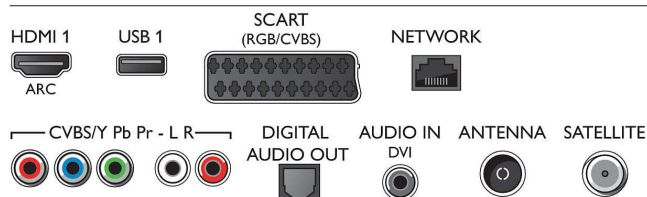

Specifikacijos

„Ambilight“

- „Ambilight“ funkcijos: Dvigubas vaizdas, fiksuotos spalvos, Dinaminis, susietas su šviesos jutikliu, Foninio apšvietimo režimas, Saulėlydžio režimas, Prisisaiko prie sienos spalvos, 3D
- „Ambilight“ versija: 2 pusių
- „Ambilight“ apšvietimo sistema: Integruota AL ir „Hue“ funkcija

Vaizdas / ekranas

- Kraštinių santykis: 4:3 / 16:9
- Ekranas įstrižainė (coliais): 32 in

- Ekranas įstrižainė (centimetrais): 81 cm
- Ekranas: LED „Full HD“
- 3D: Passive 3D, Žaidimas dviem žaidėjams visame ekrane*, 3D gylis reguliavimas, 2D pakeitimas į 3D, Automatinis 3D aptikimas, Nemirgantis 3D
- Skiriamoji ekrano geba: 1920 x 1080 p
- Ryškumas: 350 cd/m²
- Vaizdo išryškimas: „Micro Dimming Pro“, „Pixel Precise HD“, „Digital Natural Motion“, 400 Hz „Perfect Motion Rate“

Palaikoma ekrano skiriamoji geba

- Kompiuterio įvestis: iki 1920x1080 @ 60Hz
- Video įvestis: 24, 25, 30, 50, 60 Hz, iki 1920x1080p

Derintuvas / imtuvas / siųstuvas

- Skaitmeninis televizorius: DVB-T/C/S/S2
- Vaizdo atkūrimas: NTSC, PAL, SECAM
- MPEG palaikymas: MPEG2, MPEG4

Smart TV

- Interaktyvioji televizija: HbbTV
- Televizijos programų vedlys*: 8 dienų elektroninis

Connections

Side

Rear