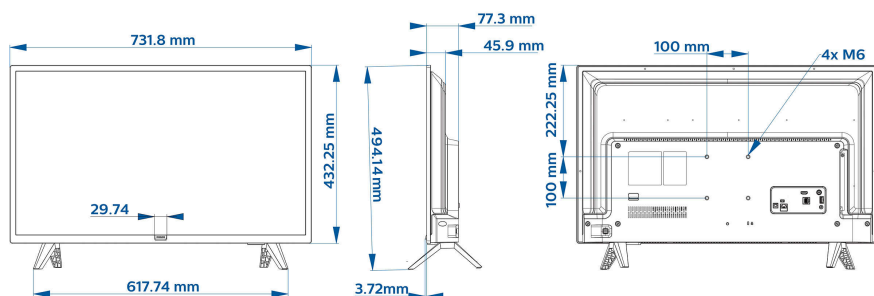

Energetický štítok Európskej únie: 28 W

Funkcie úspory energie: Režim Eko

Registračné číslo EPREL: 345147

Príslušenstvo

Pribalené: Stojan s nožičkami po okrajoch,
Diaľkové ovládanie 22AV1904A/12, Dve batérie
AAA, Napájací kábel, Záručný list, Brožúrka
s právnymi a bezpečnostnými informáciami

Voliteľný: Easy RC 22AV1601B/12, Diaľkové
ovládanie vhodné do zdravotníckych zariadení
22AV1604B/12, Externé hodiny 22AV1860A/12,
Káblový modem DOCSIS 22AV1970A, Nastavenie
RC 22AV9574A/12

Pripojiteľnosť naboku

Zásuvka rozhrania Common Interface: CI+ 1.3.2

HDMI1: HDMI 1.4

Slúchadlový výstup: Minikonektor

USB1: USB 2.0

Pripojiteľnosť vzadu

Výstup na reproduktor do kúpeľne:

Minikonektor

Externé ovládanie: RJ-48

Anténa: IEC-75

Digitálny zvukový výstup: Optický

Ethernet (LAN): RJ-45

HDMI2: HDMI 1.4

USB2: USB 2.0

Vylepšenie pripojiteľnosti

RJ48: IR-vstup/výstup, Rozhranie Serial Xpress

EasyLink (HDMI-CEC): Prehrávanie jedným

dotykom, Pohotovostný režim systému, RC

priebeh, systémové ovládanie zvuku

LAN: Zapnutie cez LAN

HDMI: MHL 2,0 (HDMI1), ARC (HDMI2)

Dizajn

Farba: Čierna

Rozmery

Šírka prístroja: 732 mm

Výška prístroja: 432 mm

Hĺbka prístroja: 77 mm

Hmotnosť výrobku: 4,5 kg

Šírka zostavy (so stojanom): 732 mm

Výška zostavy (so stojanom): 494 mm

Hĺbka zostavy (so stojanom): 179 mm

Hmotnosť produktu (+ stojan): 4,6 kg

Kompatibilné s nástennými držiakmi: 100 x 100
mm, M6

* Dostupnosť funkcií závisí od implementácie zvolenej integrátorom.

* Typická spotreba energie v režime zapnutia nameraná podľa normy IEC62087 Ed 2. Skutočná spotreba energie bude závisieť od spôsobu využívania televízora.

* Olovo sa nachádza iba v určitých súčiastkach alebo komponentoch tohto televízora, pri ktorých podľa existujúcich výnimiek smernice RoHS neexistujú v rámci technológie žiadne alternatívy.

* Spoločnosť Philips negarantuje dostupnosť, pokračovanie alebo správne fungovanie aplikácií.